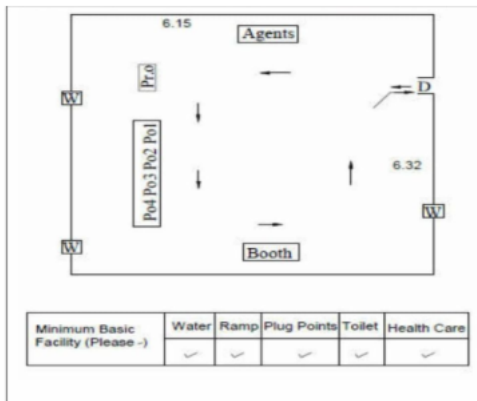

Google Map View

Polling Station Building Front View

Polling Station Front View

Cad View

Key MAP View

1	NFX1976828	பெயர் : மீனா கணவர் பெயர்: ரமேஷ் வீட்டு எண் : 1 வயது : 41 பாலினம் : பெண்	Photo is available	2	NFX2123818	பெயர் : ரஞ்சித்குமார் தந்தை பெயர்: செல்வம் வீட்டு எண் : 1/1/41 வயது : 32 பாலினம் : ஆண்	Photo is available	3	NFX2125698	பெயர் : நாகசுந்தரி தந்தை பெயர்: பாலமுருகன் வீட்டு எண் : 1 35 வயது : 24 பாலினம் : பெண்	Photo is available
4	NFX2124774	பெயர் : பாலமுுகிலன் தந்தை பெயர்: பழனிசாமி வீட்டு எண் : 1/35 வயது : 22 பாலினம் : ஆண்	Photo is available	5	NFX2095958	பெயர் : சாரதா தந்தை பெயர்: ஆல்பன் வீட்டு எண் : 1 49 வயது : 22 பாலினம் : பெண்	Photo is available	6	HTX2712487	பெயர் : சதீஸ்குமார் தந்தை பெயர்: கருப்பையா வீட்டு எண் : 1-88 வயது : 39 பாலினம் : ஆண்	Photo is available
7	NFX0868554	பெயர் : பார்வதி கணவர் பெயர்: சதீஸ்குமார் வீட்டு எண் : 1-88 வயது : 38 பாலினம் : பெண்	Photo is available	8	NFX0141465	பெயர் : முத்துகிருஷ்ணன் தந்தை பெயர்: பரமசிவம் வீட்டு எண் : 1-90 வயது : 35 பாலினம் : ஆண்	Photo is available	9	NFX1105873	பெயர் : அய்யனார் தந்தை பெயர்: பாண்டி வீட்டு எண் : 1-105 வயது : 35 பாலினம் : ஆண்	Photo is available
10	NFX0868711	பெயர் : அசாருதீன் தந்தை பெயர்: அப்துல் ஜப்பர் வீட்டு எண் : 1E வயது : 32 பாலினம் : ஆண்	Photo is available	11	NFX0868752	பெயர் : பரணிக் குமார் தந்தை பெயர்: முருகன் வீட்டு எண் : 1E வயது : 30 பாலினம் : ஆண்	Photo is available	12	NFX0868877	பெயர் : கதிரசேன் தந்தை பெயர்: குமார் வீட்டு எண் : 1E வயது : 30 பாலினம் : ஆண்	Photo is available
13	NFX1125426	பெயர் : விக்னேஷ் தந்தை பெயர்: ராஜா வீட்டு எண் : 1E வயது : 27 பாலினம் : ஆண்	Photo is available	14	NFX0141499	பெயர் : கணேஷ்குமார் தந்தை பெயர்: ஜானகிராம் வீட்டு எண் : 2-7 வயது : 35 பாலினம் : ஆண்	Photo is available	15	NFX0935312	பெயர் : ரேவந்த் தந்தை பெயர்: அய்யனார் வீட்டு எண் : 2-54 வயது : 30 பாலினம் : ஆண்	Photo is available
16	NFX2211746	பெயர் : சையத் ஜஹூர் ஜாபர் இதரர் பெயர்: தாழை க வீட்டு எண் : 2/86 வயது : 48 பாலினம் : ஆண்	Photo is available	# 17	NFX2259497	பெயர் : சைதா பாணு கணவர் பெயர்: சையத் ஜஹூர் வீட்டு எண் : 2/86 வயது : 39 பாலினம் : பெண்	Photo is available	18	NFX2125912	பெயர் : திவ்யதர்ஷினி தந்தை பெயர்: தங்கராசு வீட்டு எண் : 2 தேனூர் சாலை வயது : 23 பாலினம் : பெண்	Photo is available
19	NFX2125607	பெயர் : ரமணன் தந்தை பெயர்: தங்கராசு வீட்டு எண் : 2 விருத்தி கார்டன் வயது : 22 பாலினம் : ஆண்	Photo is available	20	NFX2077352	பெயர் : கோமளா தேவி மு தந்தை பெயர்: முத்து கிருஷ்ணன் வீட்டு எண் : 3 வயது : 23 பாலினம் : பெண்	Photo is available	21	NFX0560730	பெயர் : திவ்யா எ திவ்யஜோதி கணவர் பெயர்: பாக்கியராஜ் வீட்டு எண் : 3-12B வயது : 40 பாலினம் : பெண்	Photo is available
22	NFX1093723	பெயர் : விக்னேஷ் தந்தை பெயர்: சோணை வீட்டு எண் : 3-14 வயது : 28 பாலினம் : ஆண்	Photo is available	23	NFX0786640	பெயர் : சுகன்யா கணவர் பெயர்: கதிர்வேல் வீட்டு எண் : 3-16 வயது : 34 பாலினம் : பெண்	Photo is available	24	NFX0907121	பெயர் : நாச்சியப்பன் தந்தை பெயர்: கர்ணன் வீட்டு எண் : 3/18 வயது : 30 பாலினம் : ஆண்	Photo is available
25	NFX1996545	பெயர் : தேவபிரசாத் தந்தை பெயர்: சங்கர் வீட்டு எண் : 3/19 வயது : 25 பாலினம் : ஆண்	Photo is available	26	NFX1216035	பெயர் : ஏம்.பவாண்தேவீ தந்தை பெயர்: முத்துராமலிங்கம் வீட்டு எண் : 3/23 (எ) வயது : 27 பாலினம் : பெண்	Photo is available	27	HTX2943694	பெயர் : ராம்குமார் தந்தை பெயர்: பழனியாபிள்ளை வீட்டு எண் : 3-24 வயது : 70 பாலினம் : ஆண்	Photo is available
28	NFX0044040	பெயர் : ஜெயலெட்சுமி கணவர் பெயர்: ராம்குமார் வீட்டு எண் : 3-24 வயது : 66 பாலினம் : பெண்	Photo is available	29	NFX0591305	பெயர் : சோமசுந்தரம் தந்தை பெயர்: கணேசன் வீட்டு எண் : 3-25 வயது : 36 பாலினம் : ஆண்	Photo is available	30	NFX0868695	பெயர் : ஜெனகை கணவர் பெயர்: செண்பகலிங்கம் வீட்டு எண் : 3-29D வயது : 32 பாலினம் : பெண்	Photo is available