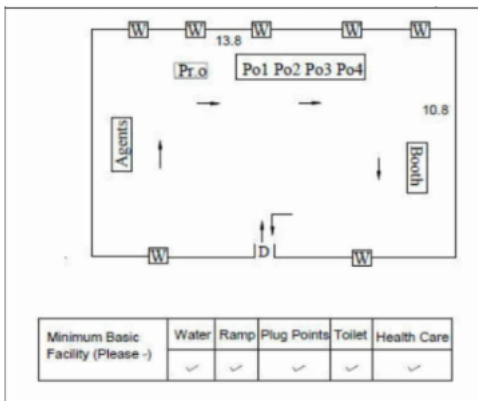

Cad View

Key MAP View