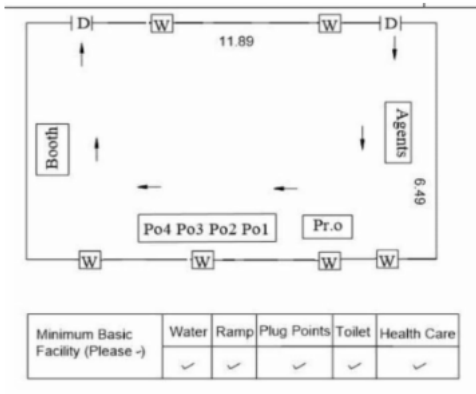

Cad View

Key MAP View