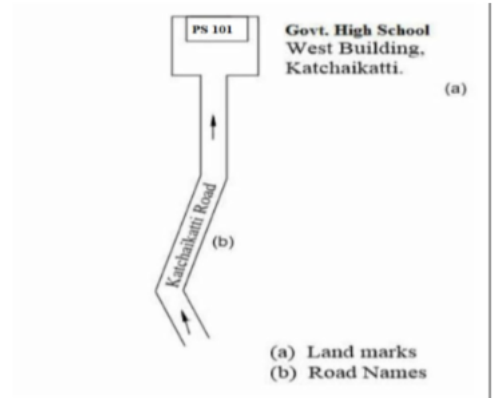

Cad View

Key MAP View