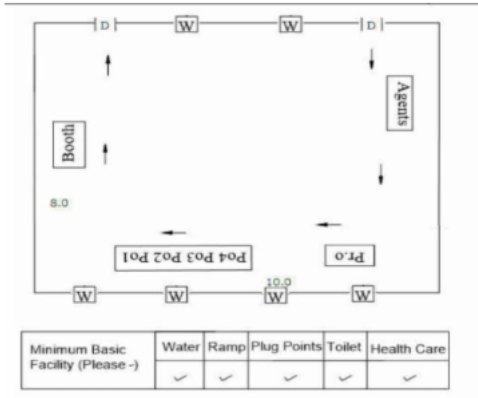

Cad View

Key MAP View