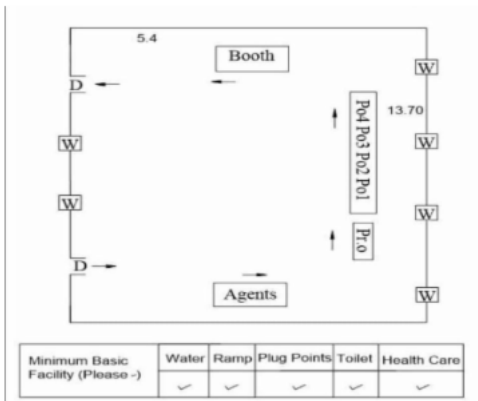

கையொப்பம்

Nazri Naksha

Google Map View

Polling Station Building Front View

Polling Station Front View

Cad View

Key MAP View

சட்டமன்றத் தொகுதியின் எண் மற்றும் பெயர் : 190-சோழவந்தான் மற்றும் பெயர் 1-கச்சைகட்டி (வ.கி) குடலாடம்பட்டி (ஊ), குடலாடம்பட்டி வார்டு 2 பிரிவு எண் மற்றும் பெயர்