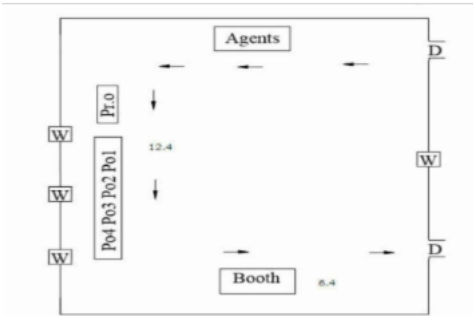

4. வாக்காளர்களின் எண்ணிக்கை

தொடங்கும் வரிசை எண்	முடியும் வரிசை எண்.	நிகர வாக்காளர்களின் எண்ணிக்கை			
		ஆண்	பெண்	மூன்றாம் பாலினம்	மொத்தம்
1	595	274	321	0	595

கையொப்பம்

Nazri Naksha

Google Map View

Polling Station Building Front View

Polling Station Front View

Cad View

Key MAP View

Minimum Basic Facility (Please -)	Water	Ramp	Plug Points	Toilet	Health Care
	✓	✓	✓	✓	✓

(a) Land marks

(b) Road Names

சட்டமன்றத் தொகுதியின் எண் மற்றும் பெயர் : 190-சோழவந்தான் மற்றும் பெயர் 1-கச்சைகட்டி (வ.கி) குடலாடம்பட்டி (ஊ), குடலாடம்பட்டி வார்டு 3