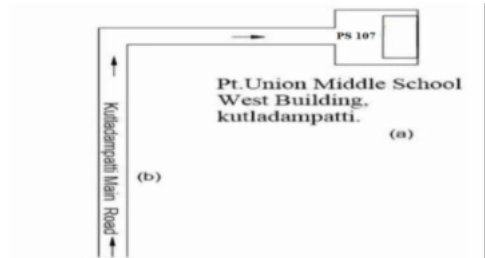

Polling Station Front View

Cad View

Key MAP View

Minimum Basic Facility (Please -)	Water	Ramp	Plug Points	Toilet	Health Care
	✓	✓	✓	✓	✓

(a) Land marks

(b) Road Names

சட்டமன்றத் தொகுதியின் எண் மற்றும் பெயர் : 190-சோழவந்தான் மற்றும் பெயர் 1-கச்சைகட்டி (வ.கி) குடலாடம்பட்டி (ஊ), குடலாடம்பட்டி வார்டு 3