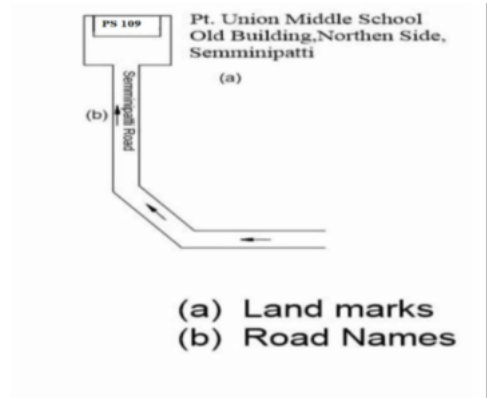

Polling Station Front View

Cad View

Key MAP View

சட்டமன்றத் தொகுதியின் எண் மற்றும் பெயர் : 190-சோழவந்தான்  
பிரிவு எண் மற்றும் பெயர் 1-கச்சைகட்டி (வ.கி) செம்மினிப்பட்டி (ஊ), செம்மினிப்பட்டி வார்டு 2

பாகம் எண் : 114