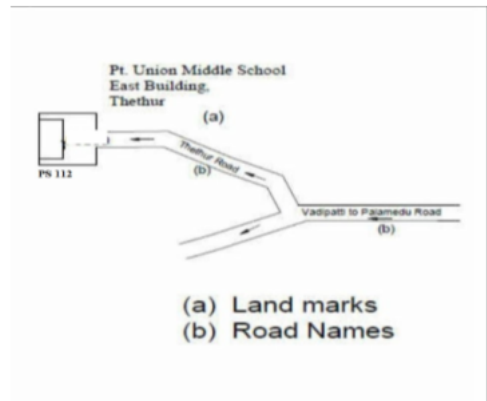

கையொப்பம்

Nazri Naksha

Google Map View

Polling Station Building Front View

Polling Station Front View

Cad View

Key MAP View

| | | | | | |
|---|------------|--|------------|---|------------|
| 1 பெயர் : சூரியா தந்தை பெயர் : அழகமலையான் வீட்டு எண் : 0 வயது : 26 பாலினம் : ஆண் Photo is available | NFX2158186 | 2 பெயர் : கௌதம் தந்தை பெயர் : அழகமலையான் வீட்டு எண் : 0 வயது : 23 பாலினம் : ஆண் Photo is available | NFX2158277 | 3 பெயர் : செல்வம் தந்தை பெயர் : சுருளி வீட்டு எண் : 1 வயது : 53 பாலினம் : ஆண் Photo is available | HTX2944411 |
| 4 பெயர் : மீனா தந்தை பெயர் : முருகையா வீட்டு எண் : 1 வயது : 52 பாலினம் : பெண் Photo is available | NFX0874792 | 5 பெயர் : மாரி கணவர் பெயர் : செல்வம் வீட்டு எண் : 1 வயது : 50 பாலினம் : பெண் Photo is available | HTX2944429 | 6 பெயர் : விஜயா கணவர் பெயர் : மந்தையன் வீட்டு எண் : 1 வயது : 49 பாலினம் : பெண் Photo is available | NFX0979815 |
| 7 பெயர் : ஜெயா கணவர் பெயர் : மந்தையன் வீட்டு எண் : 1 வயது : 45 பாலினம் : பெண் Photo is available | HTX2944437 | 8 பெயர் : கவிதா தந்தை பெயர் : கண்ணன் வீட்டு எண் : 1 வயது : 41 பாலினம் : பெண் Photo is available | HTX3026259 | 9 பெயர் : முத்துலட்சுமி கணவர் பெயர் : உலகநாதன் வீட்டு எண் : 1 வயது : 39 பாலினம் : பெண் Photo is available | NFX0050195 |
| 10 பெயர் : மாயக்கண்ணன் தந்தை பெயர் : அருணாச்சலம் வீட்டு எண் : 1 வயது : 38 பாலினம் : ஆண் Photo is available | NFX0141903 | 11 பெயர் : சந்திரவேலு கணவர் பெயர் : வடிவேல் பொ வீட்டு எண் : 1 வயது : 29 பாலினம் : பெண் Photo is available | NFX2003432 | 12 பெயர் : ரஞ்சித் தந்தை பெயர் : தெய்வேந்திரன் வீட்டு எண் : 1 வயது : 28 பாலினம் : ஆண் Photo is available | NFX1915859 |
| 13 பெயர் : ஜீவா தந்தை பெயர் : மந்தைக்காளை வீட்டு எண் : 1 வயது : 27 பாலினம் : ஆண் Photo is available | NFX1151893 | 14 பெயர் : சினேகா கண்ணன் கணவர் பெயர் : செல்லப்பாண்டி வீட்டு எண் : 1 வயது : 23 பாலினம் : பெண் Photo is available | NFX2307155 | 15 பெயர் : முத்து த தந்தை பெயர் : தனசேகரன் வீட்டு எண் : 1 வயது : 22 பாலினம் : ஆண் Photo is available | NFX2302834 |
| 16 பெயர் : நிலா கணவர் பெயர் : அழகர் பாண்டி வீட்டு எண் : 1 வயது : 19 பாலினம் : பெண் Photo is available | NFX2281186 | 17 பெயர் : துர்காதேவி தந்தை பெயர் : சிவா வீட்டு எண் : 1 வயது : 19 பாலினம் : பெண் Photo is available | NFX2302842 | 18 பெயர் : சூர்யா தாயின் பெயர் : பெரியக்காள் வீட்டு எண் : 1/2 வயது : 24 பாலினம் : ஆண் Photo is available | NFX2181584 |
| 19 பெயர் : விஜய் தாயின் பெயர் : பெரியக்காள் வீட்டு எண் : 1/2 வயது : 23 பாலினம் : ஆண் Photo is available | NFX2181576 | 20 பெயர் : திருப்பதி தாயின் பெயர் : பெரியக்காள் வீட்டு எண் : 1/2 வயது : 20 பாலினம் : ஆண் Photo is available | NFX2181543 | 21 பெயர் : நித்யாபுரி கணவர் பெயர் : ராபின் ராபின் வீட்டு எண் : 1/4 வயது : 24 பாலினம் : பெண் Photo is available | NFX2173060 |
| 22 பெயர் : மீனாட்சி கணவர் பெயர் : பொன்னன் வீட்டு எண் : 1-5 வயது : 60 பாலினம் : பெண் Photo is available | NFX1537265 | 23 பெயர் : துளசிராஜன் தந்தை பெயர் : சத்தியகண்ணன் வீட்டு எண் : 1/5 வயது : 24 பாலினம் : ஆண் Photo is available | NFX2222008 | 24 பெயர் : கணேசன் தந்தை பெயர் : ஆண்டி வீட்டு எண் : 1-11 வயது : 40 பாலினம் : ஆண் Photo is available | NFX0676064 |
| 25 பெயர் : தாமரை கணவர் பெயர் : கருப்பையா வீட்டு எண் : 1-15 வயது : 60 பாலினம் : பெண் Photo is available | NFX1537299 | 26 பெயர் : அழகர் இதரர் பெயர் : சடையன் வீட்டு எண் : 1-15 வயது : 55 பாலினம் : ஆண் Photo is available | NFX1537307 | 27 பெயர் : தென்னரசி கணவர் பெயர் : முத்துகருப்பன் வீட்டு எண் : 1-15 வயது : 55 பாலினம் : பெண் Photo is available | HTX1813468 |
| 28 பெயர் : கனக கணவர் பெயர் : அழகர் வீட்டு எண் : 1-15 வயது : 50 பாலினம் : பெண் Photo is available | NFX1537315 | 29 பெயர் : கண்ணன் தந்தை பெயர் : கருப்பையா வீட்டு எண் : 1-16 வயது : 48 பாலினம் : ஆண் Photo is available | NFX1537323 | 30 பெயர் : செல்லத்துரை தந்தை பெயர் : பழனியப்பன் வீட்டு எண் : 1-17 வயது : 65 பாலினம் : பெண் Photo is available | HTX1773324 |