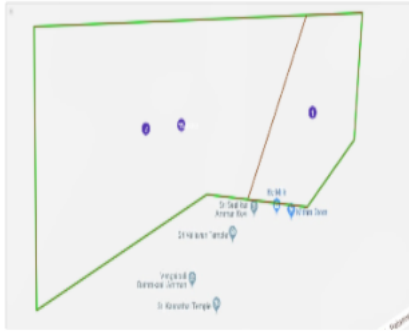

Nazri Naksha