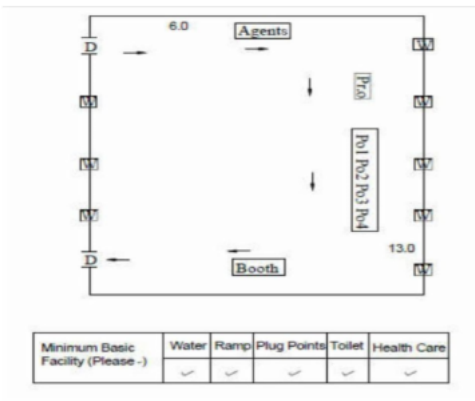

கையொப்பம்

Nazri Naksha

Google Map View

Polling Station Building Front View

Polling Station Front View

Cad View

Key MAP View

| | | | | | |
|---|------------|--|------------|---|------------|
| 1 பெயர் : சூரியா தந்தை பெயர் : அழகமலையான் வீட்டு எண் : 0 வயது : 26 பாலினம் : ஆண் Photo is available | NFX2158186 | 2 பெயர் : கௌதம் தந்தை பெயர் : அழகமலையான் வீட்டு எண் : 0 வயது : 23 பாலினம் : ஆண் Photo is available | NFX2158277 | 3 பெயர் : செல்வம் தந்தை பெயர் : சுருளி வீட்டு எண் : 1 வயது : 53 பாலினம் : ஆண் Photo is available | HTX2944411 |
| 4 பெயர் : மீனா தந்தை பெயர் : முருகையா வீட்டு எண் : 1 வயது : 52 பாலினம் : பெண் Photo is available | NFX0874792 | 5 பெயர் : மாரி கணவர் பெயர் : செல்வம் வீட்டு எண் : 1 வயது : 50 பாலினம் : பெண் Photo is available | HTX2944429 | 6 பெயர் : விஜயா கணவர் பெயர் : மந்தையன் வீட்டு எண் : 1 வயது : 49 பாலினம் : பெண் Photo is available | NFX0979815 |
| 7 பெயர் : ஜெயா கணவர் பெயர் : மந்தையன் வீட்டு எண் : 1 வயது : 45 பாலினம் : பெண் Photo is available | HTX2944437 | 8 பெயர் : கவிதா தந்தை பெயர் : கண்ணன் வீட்டு எண் : 1 வயது : 41 பாலினம் : பெண் Photo is available | HTX3026259 | 9 பெயர் : முத்துலட்சுமி கணவர் பெயர் : உலகநாதன் வீட்டு எண் : 1 வயது : 39 பாலினம் : பெண் Photo is available | NFX0050195 |
| 10 பெயர் : மாயக்கண்ணன் தந்தை பெயர் : அருணாச்சலம் வீட்டு எண் : 1 வயது : 38 பாலினம் : ஆண் Photo is available | NFX0141903 | 11 பெயர் : சந்திரவேலு கணவர் பெயர் : வடிவேல் பொ வீட்டு எண் : 1 வயது : 29 பாலினம் : பெண் Photo is available | NFX2003432 | 12 பெயர் : ரஞ்சித் தந்தை பெயர் : தெய்வேந்திரன் வீட்டு எண் : 1 வயது : 28 பாலினம் : ஆண் Photo is available | NFX1915859 |
| 13 பெயர் : ஜீவா தந்தை பெயர் : மந்தைக்காளை வீட்டு எண் : 1 வயது : 27 பாலினம் : ஆண் Photo is available | NFX1151893 | 14 பெயர் : சினேகா கண்ணன் கணவர் பெயர் : செல்லப்பாண்டி வீட்டு எண் : 1 வயது : 23 பாலினம் : பெண் Photo is available | NFX2307155 | 15 பெயர் : முத்து த தந்தை பெயர் : தனசேகரன் வீட்டு எண் : 1 வயது : 22 பாலினம் : ஆண் Photo is available | NFX2302834 |
| 16 பெயர் : நிலா கணவர் பெயர் : அழகர் பாண்டி வீட்டு எண் : 1 வயது : 19 பாலினம் : பெண் Photo is available | NFX2281186 | 17 பெயர் : துர்காதேவி தந்தை பெயர் : சிவா வீட்டு எண் : 1 வயது : 19 பாலினம் : பெண் Photo is available | NFX2302842 | 18 பெயர் : சூர்யா தாயின் பெயர் : பெரியக்காள் வீட்டு எண் : 1/2 வயது : 24 பாலினம் : ஆண் Photo is available | NFX2181584 |
| 19 பெயர் : விஜய் தாயின் பெயர் : பெரியக்காள் வீட்டு எண் : 1/2 வயது : 23 பாலினம் : ஆண் Photo is available | NFX2181576 | 20 பெயர் : திருப்பதி தாயின் பெயர் : பெரியக்காள் வீட்டு எண் : 1/2 வயது : 20 பாலினம் : ஆண் Photo is available | NFX2181543 | 21 பெயர் : நித்யாபுரி கணவர் பெயர் : ராபின் ராபின் வீட்டு எண் : 1/4 வயது : 24 பாலினம் : பெண் Photo is available | NFX2173060 |
| 22 பெயர் : மீனாட்சி கணவர் பெயர் : பொன்னன் வீட்டு எண் : 1-5 வயது : 60 பாலினம் : பெண் Photo is available | NFX1537265 | 23 பெயர் : துளசிராஜன் தந்தை பெயர் : சத்தியகண்ணன் வீட்டு எண் : 1/5 வயது : 24 பாலினம் : ஆண் Photo is available | NFX2222008 | 24 பெயர் : கணேசன் தந்தை பெயர் : ஆண்டி வீட்டு எண் : 1-11 வயது : 40 பாலினம் : ஆண் Photo is available | NFX0676064 |
| 25 பெயர் : தாமரை கணவர் பெயர் : கருப்பையா வீட்டு எண் : 1-15 வயது : 60 பாலினம் : பெண் Photo is available | NFX1537299 | 26 பெயர் : அழகர் இதரர் பெயர் : சடையன் வீட்டு எண் : 1-15 வயது : 55 பாலினம் : ஆண் Photo is available | NFX1537307 | 27 பெயர் : தென்னரசி கணவர் பெயர் : முத்துகருப்பன் வீட்டு எண் : 1-15 வயது : 55 பாலினம் : பெண் Photo is available | HTX1813468 |
| 28 பெயர் : கனக கணவர் பெயர் : அழகர் வீட்டு எண் : 1-15 வயது : 50 பாலினம் : பெண் Photo is available | NFX1537315 | 29 பெயர் : கண்ணன் தந்தை பெயர் : கருப்பையா வீட்டு எண் : 1-16 வயது : 48 பாலினம் : ஆண் Photo is available | NFX1537323 | 30 பெயர் : செல்லத்துரை தந்தை பெயர் : பழனியப்பன் வீட்டு எண் : 1-17 வயது : 65 பாலினம் : பெண் Photo is available | HTX1773324 |