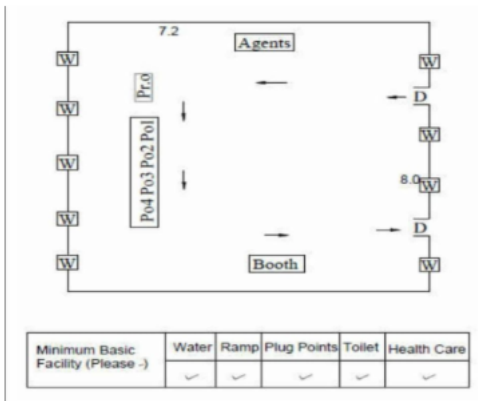

Cad View

Key MAP View