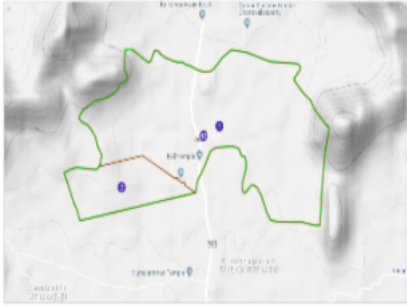

Nazri Naksha