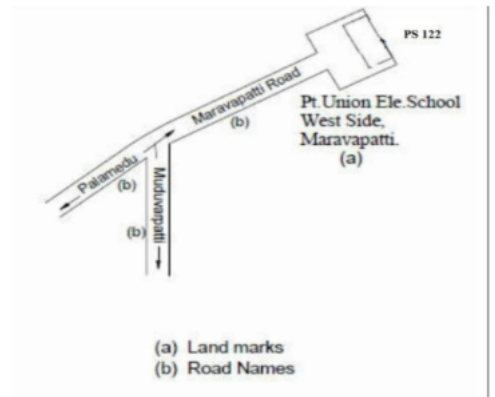

4. வாக்காளர்களின் எண்ணிக்கை

தொடங்கும் வரிசை எண்	முடியும் வரிசை எண்.	நிகர வாக்காளர்களின் எண்ணிக்கை			
		ஆண்	பெண்	மூன்றாம் பாலினம்	மொத்தம்
1	994	489	504	0	993

கையொப்பம்

Nazri Naksha

Google Map View

Polling Station Building Front View

Polling Station Front View

Cad View

Key MAP View

சட்டமன்றத் தொகுதியின் எண் மற்றும் பெயர் : 190-சோழவந்தான் மற்றும் பெயர் : 1-ராஜாக்காள்பட்டி (வ.கி) ராஜாக்காள்பட்டி (ஊ), மறவபட்டி வார்டு 1 பிரிவு எண் மற்றும் பெயர்