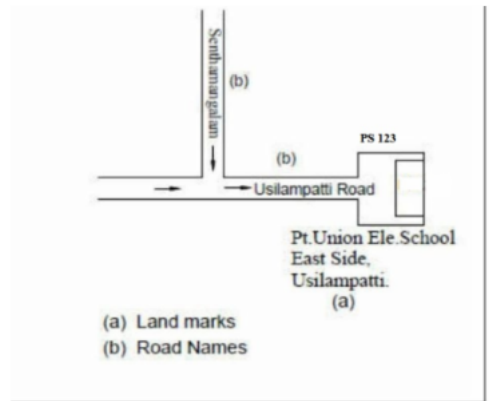

Cad View

Key MAP View