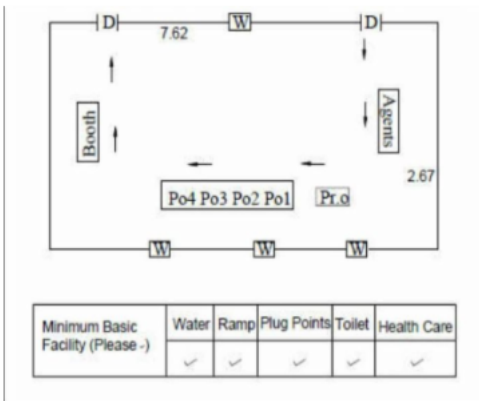

Cad View

Key MAP View