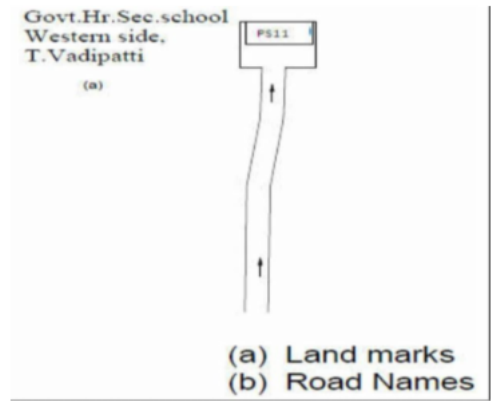

Key MAP View