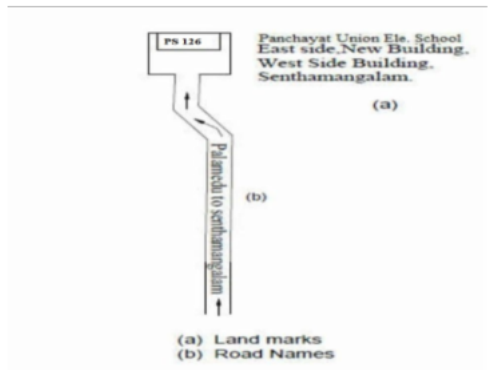

Cad View

Key MAP View