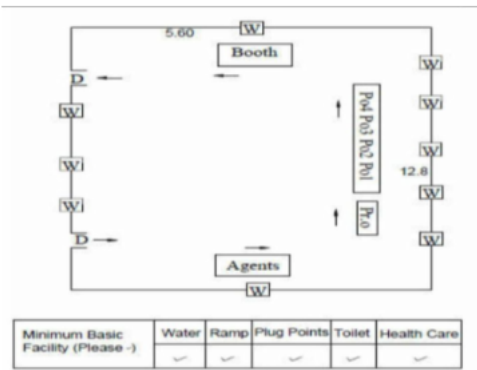

Cad View

Key MAP View