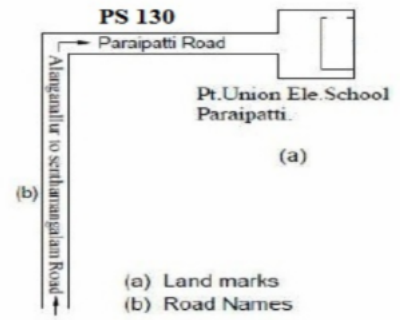

Polling Station Front View

Cad View

Minimum Basic Facility (Please-)	Water	Ramp	Plug Points	Toilet	Health Care
	✓	✓	✓	✓	✓

Key MAP View

சட்டமன்றத் தொகுதியின் எண் மற்றும் பெயர் : 190-சோழவந்தான்
பிரிவு எண் மற்றும் பெயர் 1-பாரைப்பட்டி (வ.கி) பாரைப்பட்டி (ஊ), பாரைப்பட்டி வார்டு 1