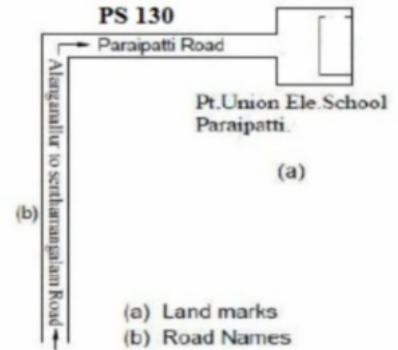

Key MAP View