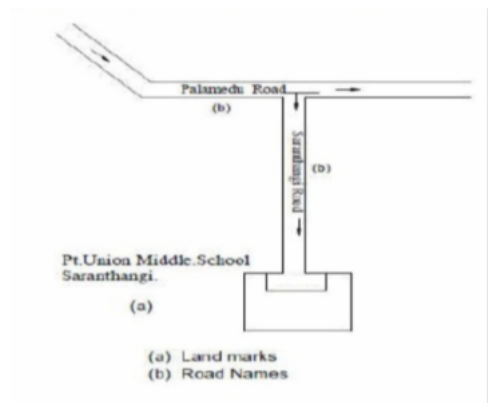

Key MAP View