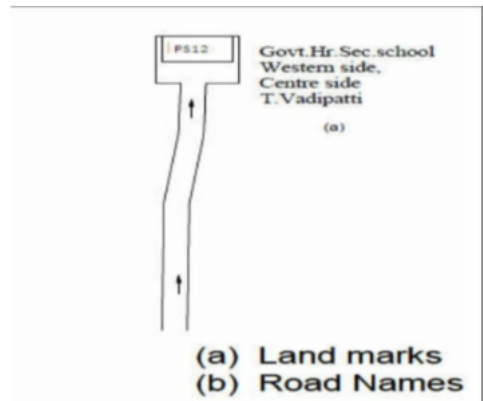

Cad View

Key MAP View