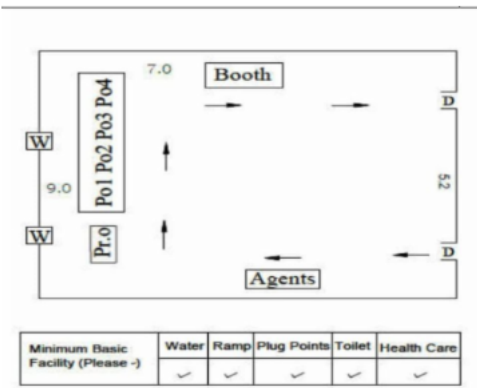

Cad View

Key MAP View