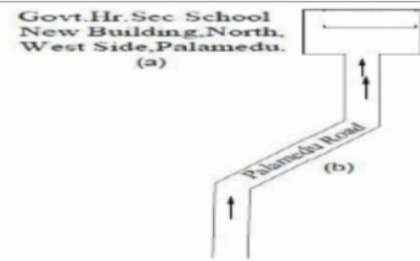

Polling Station Front View

Cad View

Key MAP View

Minimum Basic Facility (Please)	Water	Ramp	Plug Points	Toilet	Health Care
	✓	✓	✓	✓	✓

(a) Land marks
(b) Road Names

சட்டமன்றத் தொகுதியின் எண் மற்றும் பெயர் : 190-சோழவந்தான்
பிரிவு எண் மற்றும் பெயர் 1-பாலமேடு (சிஊ), கவுண்டர் தெரு வார்டு 1