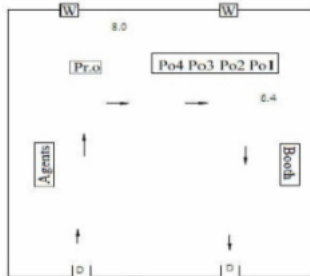

4. வாக்காளர்களின் எண்ணிக்கை

தொடங்கும் வரிசை எண்	முடியும் வரிசை எண்.	நிகர வாக்காளர்களின் எண்ணிக்கை			
		ஆண்	பெண்	மூன்றாம் பாலினம்	மொத்தம்
1	718	354	364	0	718

கையொப்பம்

Nazri Naksha

Google Map View

Polling Station Building Front View

Polling Station Front View

Cad View

Key MAP View

Minimum Basic Facility (Please)	Water	Ramp	Plug Points	Toilet	Health Care
	✓	✓	✓	✓	✓

(a) Land marks
(b) Road Names

சட்டமன்றத் தொகுதியின் எண் மற்றும் பெயர் : 190-சோழவந்தான்
பிரிவு எண் மற்றும் பெயர் 1-பாலமேடு (சிஊ), கவுண்டர் தெரு வார்டு 1