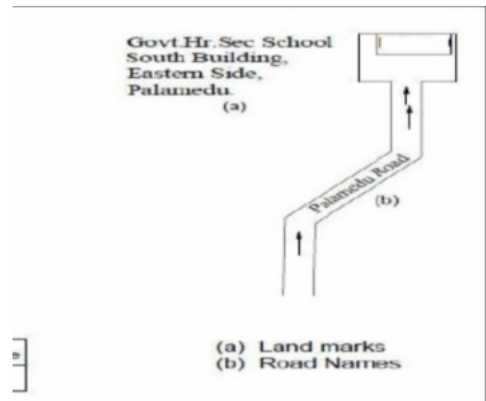

Key MAP View