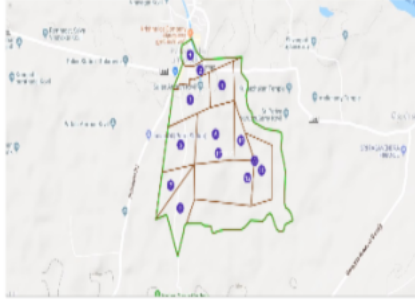

**3. வாக்குச் சாவடியின் விவரங்கள்**

<b>வாக்குச் சாவடியின் எண் மற்றும் பெயர் :</b> 148 - ஊராட்சி ஒன்றிய ஆரம்பப்பள்ளி தெற்கு கட்டிடம் கிழக்கு பக்கம்) பாலமேடு-625503	<b>வாக்குச் சாவடியின் வகைப்பாடு (ஆண்/பெண்/பொது)</b>	<b>பொது</b>
<b>வாக்குச் சாவடியின் முகவரி :</b> ஊராட்சி ஒன்றிய ஆரம்பப்பள்ளி, பாலமேடு, 625503	<b>துணை வாக்குச் சாவடிகளின் எண்ணிக்கை :</b>	0

**4. வாக்காளர்களின் எண்ணிக்கை**

தொடங்கும் வரிசை எண்	முடியும் வரிசை எண்.	நிகர வாக்காளர்களின் எண்ணிக்கை			
		ஆண்	பெண்	மூன்றாம் பாலினம்	மொத்தம்
1	1000	503	496	0	999

கையொப்பம்

Nazri Naksha

Google Map View

Polling Station Building Front View