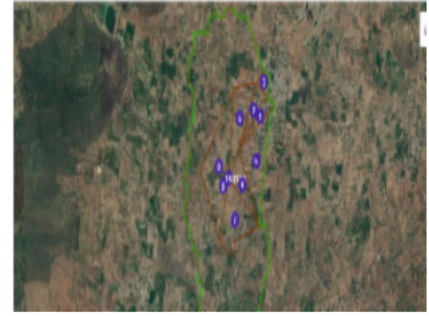

3. வாக்குச் சாவடியின் விவரங்கள்

வாக்குச் சாவடியின் எண் மற்றும் பெயர் : 150 - ஊராட்சி ஒன்றிய ஆரம்பப்பள்ளி ,வடக்கு பக்க புதிய கட்டிடம் பாலமேடு-625503 வாக்குச் சாவடியின் முகவரி : ஊராட்சி ஒன்றிய ஆரம்பப்பள்ளி, பாலமேடு, 625503	வாக்குச் சாவடியின் வகைப்பாடு (ஆண்/பெண்/பொது)	பொது
	துணை வாக்குச் சாவடிகளின் எண்ணிக்கை :	0

4. வாக்காளர்களின் எண்ணிக்கை

தொடங்கும் வரிசை எண்	முடியும் வரிசை எண்.	நிகர வாக்காளர்களின் எண்ணிக்கை			
		ஆண்	பெண்	மூன்றாம் பாலினம்	மொத்தம்
1	937	461	474	0	935

கையொப்பம்

Nazri Naksha

Google Map View

Polling Station Building Front View