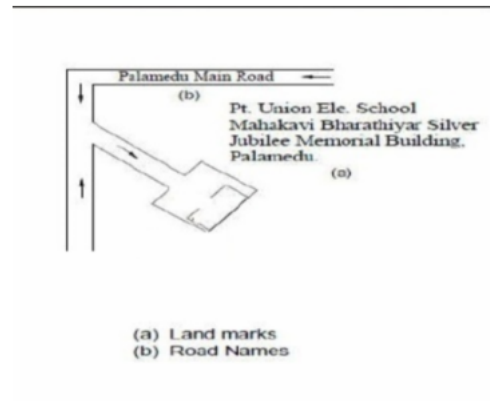

Key MAP View