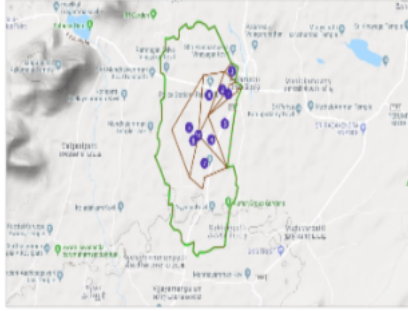

Nazri Naksha