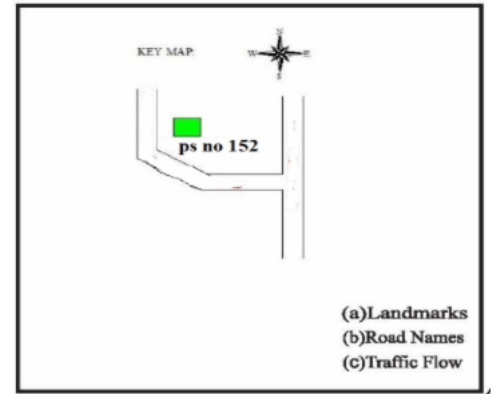

Key MAP View