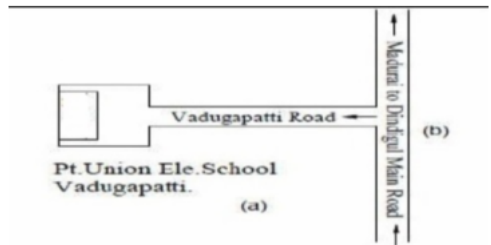

Polling Station Front View

Cad View

Minimum Basic Facility (Please -)	Water	Ramp	Plug Points	Toilet	Health Care
	✓	✓	✓	✓	✓

Key MAP View

(a) Land marks  
(b) Road Names

சட்டமன்றத் தொகுதியின் எண் மற்றும் பெயர் : 190-சோழவந்தான்  
பிரிவு எண் மற்றும் பெயர் 1-தனிச்சியம் (வ.கி) வடுகபட்டி (ஊ), வடுகபட்டி வார்டு 1