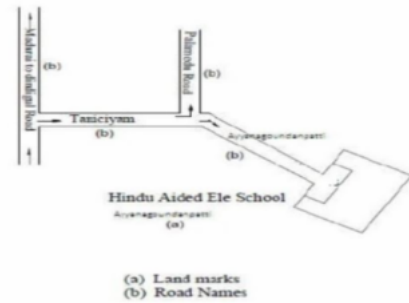

Key MAP View