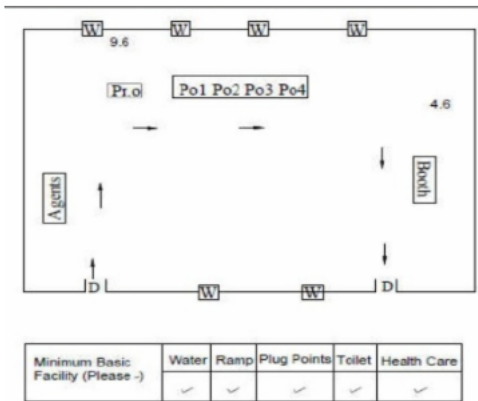

Cad View

Key MAP View