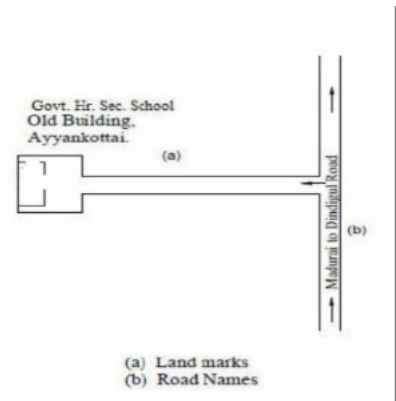

**3. வாக்குச் சாவடியின் விவரங்கள்**

<p><b>வாக்குச் சாவடியின் எண் மற்றும் பெயர் :</b></p> <p>160 - அரசு மேல்நிலைப்பள்ளி (புதிய கட்டிடம்) அய்யன்கோட்டை-625221</p> <p><b>வாக்குச் சாவடியின் முகவரி :</b></p> <p>அரசு உயர்நிலைப் பள்ளி, அய்யன்கோட்டை, 625221</p>	<p><b>வாக்குச் சாவடியின் வகைப்பாடு (ஆண்/பெண்/பொது)</b></p>	<p><b>பொது</b></p>
	<p><b>துணை வாக்குச் சாவடிகளின் எண்ணிக்கை :</b></p>	<p>0</p>

**4. வாக்காளர்களின் எண்ணிக்கை**

தொடங்கும் வரிசை எண்	முடியும் வரிசை எண்.	நிகர வாக்காளர்களின் எண்ணிக்கை			
		ஆண்	பெண்	மூன்றாம் பாலினம்	மொத்தம்
1	870	428	439	0	867

கையொப்பம்

Nazri Naksha

Google Map View

Polling Station Building Front View

Polling Station Front View

Cad View

Key MAP View

சட்டமன்றத் தொகுதியின் எண் மற்றும் பெயர் : 190-சோழவந்தான்  
பிரிவு எண் மற்றும் பெயர் 1-தனிச்சியம் (வ.கி) அய்யன்கோட்டை (ஊ), அய்யன்கோட்டை வார்டு 1

பாகம் எண் : 160