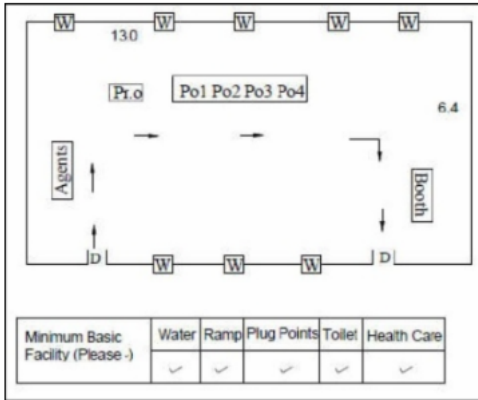

Google Map View

Polling Station Building Front View

Polling Station Front View

Cad View

Key MAP View

1 பெயர் : பாலு தந்தை பெயர்: முத்து வீட்டு எண் : 0 வயது : 40 பாலினம் : ஆண் Photo is available	NFX1924281	2 பெயர் : பாலமுருகன் தந்தை பெயர்: ஆறுமுகம் வீட்டு எண் : 00 வயது : 21 பாலினம் : ஆண் Photo is available	NFX2253664	3 பெயர் : உஷா சதீஷ்குமார் கணவர் பெயர்: சதீஷ்குமார் வீட்டு எண் : 1 வயது : 34 பாலினம் : பெண் Photo is available	NFX1231786
4 பெயர் : ஷாலினி குமரேசன் தந்தை பெயர்: குமரேசன் வீட்டு எண் : 1 வயது : 25 பாலினம் : பெண் Photo is available	NFX1246800	5 பெயர் : மகாலெட்சுமி தந்தை பெயர்: ஆறுமுகம் வீட்டு எண் : 1 வயது : 24 பாலினம் : பெண் Photo is available	NFX2253656	6 பெயர் : பிரேமா தந்தை பெயர்: சடையாண்டி வீட்டு எண் : 1 வயது : 19 பாலினம் : பெண் Photo is available	NFX2253649
7 பெயர் : பாவனா தாயின் பெயர்: கவிதா வீட்டு எண் : 1 வயது : 19 பாலினம் : பெண் Photo is available	NFX2292894	8 பெயர் : கலைச்செல்வி கணவர் பெயர்: மார்நாடு வீட்டு எண் : 1-1 வயது : 42 பாலினம் : பெண் Photo is available	NFX0987669	9 பெயர் : ஆனந்தகுமார் தந்தை பெயர்: ஜோதிமணி வீட்டு எண் : 1-2/6 வயது : 36 பாலினம் : ஆண் Photo is available	NFX1263888
10 பெயர் : ஆனந்த் தாயின் பெயர்: கற்பகம் வீட்டு எண் : 1/3 வயது : 28 பாலினம் : ஆண் Photo is available	NFX1168822	11 பெயர் : தனலட்சுமி தந்தை பெயர்: முருகன் வீட்டு எண் : 1/8 வயது : 23 பாலினம் : பெண் Photo is available	NFX2247252	12 பெயர் : நாககார்த்திகா கணவர் பெயர்: சந்தோஷ் குமார் வீட்டு எண் : 1/16 வயது : 26 பாலினம் : பெண் Photo is available	NFX2262517
13 பெயர் : செல்வக்குமார் தந்தை பெயர்: மூக்கையா வீட்டு எண் : 1-26 வயது : 47 பாலினம் : ஆண் Photo is available	NFX1029297	14 பெயர் : ரோஸ்லின் சகாயராணி கணவர் பெயர்: செல்வக்குமார் வீட்டு எண் : 1-26 வயது : 41 பாலினம் : பெண் Photo is available	NFX1029420	15 பெயர் : ஜி ஜஸ்வராயா தந்தை பெயர்: கோபி வீட்டு எண் : 1/26 வயது : 24 பாலினம் : பெண் Photo is available	NFX2286979
16 பெயர் : மு. செ. மோகேஷ்வரி தந்தை பெயர்: செங்குட்டுவன் வீட்டு எண் : 1/26-4 வயது : 22 பாலினம் : பெண் Photo is available	NFX2135341	17 பெயர் : விஜயராகவன் தந்தை பெயர்: அக்கினி வீட்டு எண் : 1/31 வயது : 26 பாலினம் : ஆண் Photo is available	NFX1220839	18 பெயர் : ராஜு சேகர் தந்தை பெயர்: பாஸ்கரன் வீட்டு எண் : 1-43 வயது : 29 பாலினம் : ஆண் Photo is available	NFX1154673
19 பெயர் : காஸீஸ்வரன் தந்தை பெயர்: ரவி வீட்டு எண் : 1/59 வயது : 20 பாலினம் : ஆண் Photo is available	NFX2244739	20 பெயர் : சாந்தா கணவர் பெயர்: மலையக்கோன் வீட்டு எண் : 1-69 வயது : 66 பாலினம் : பெண் Photo is available	NFX1029438	21 பெயர் : தனலெட்சுமி கணவர் பெயர்: கருப்புச்சாமி வீட்டு எண் : 1-75 வயது : 30 பாலினம் : பெண் Photo is available	NFX0942409
22 பெயர் : காசிப்பாண்டி தந்தை பெயர்: தங்கப்பாண்டி வீட்டு எண் : 1 / 83 வயது : 21 பாலினம் : ஆண் Photo is available	NFX2168441	23 பெயர் : தந்தை பெயர்: அய்யனன் வீட்டு எண் : 1/91 வயது : 72 பாலினம் : ஆண் Photo is available	NFX1216191	24 பெயர் : சக்தி கணவர் பெயர்: சுரேஷ் வீட்டு எண் : 1/91 வயது : 35 பாலினம் : பெண் Photo is available	NFX1952639
25 பெயர் : பவானி தந்தை பெயர்: கருப்புச்சாமி வீட்டு எண் : 1/91 வயது : 20 பாலினம் : பெண் Photo is available	NFX2169472	26 பெயர் : நந்தினி தந்தை பெயர்: காந்தி வீட்டு எண் : 1/92 வயது : 25 பாலினம் : பெண் Photo is available	NFX1924216	27 பெயர் : அமுதா கணவர் பெயர்: அண்ணாமலை வீட்டு எண் : 1-98 வயது : 66 பாலினம் : பெண் Photo is available	NFX1029370
28 பெயர் : இந்திராணி கணவர் பெயர்: காசிராஜன் வீட்டு எண் : 1-109 வயது : 58 பாலினம் : பெண் Photo is available	NFX1029461	29 பெயர் : சுகன்யா தந்தை பெயர்: கருப்புச்சாமி வீட்டு எண் : 1/119 வயது : 24 பாலினம் : பெண் Photo is available	NFX2061224	30 பெயர் : பிரீத்தி தந்தை பெயர்: செல்வம் வீட்டு எண் : 1/122 வயது : 20 பாலினம் : பெண் Photo is available	NFX2253938