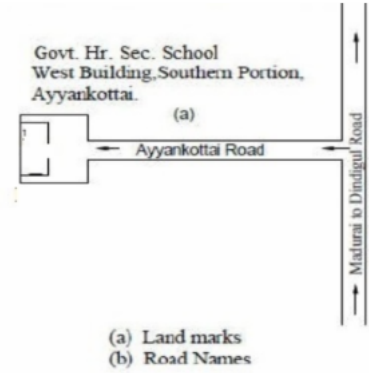

Cad View

Key MAP View