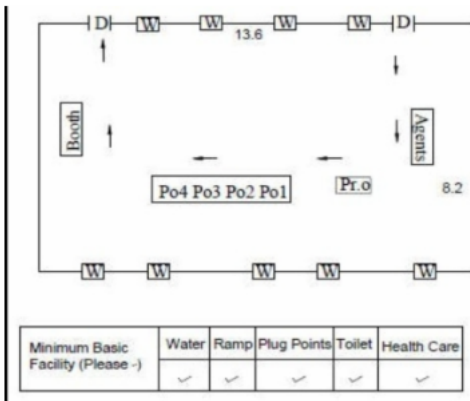

Cad View

Key MAP View