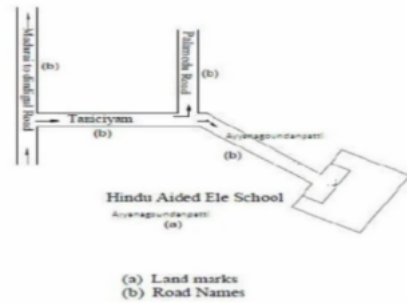

Google Map View

Polling Station Building Front View

Polling Station Front View

Cad View

Key MAP View

1 பெயர் : பஞ்சவர்ணம் தந்தை பெயர்: சுப்பையா வீட்டு எண் : 1 வயது : 57 பாலினம் : பெண்	NFX2305860 Photo is available	2 பெயர் : பஞ்சவர்ணம் கணவர் பெயர்: பிச்சைப்பாண்டி வீட்டு எண் : 1E வயது : 50 பாலினம் : பெண்	NFX0988006 Photo is available	3 பெயர் : இந்திரா கணவர் பெயர்: முருகன் வீட்டு எண் : 1E வயது : 38 பாலினம் : பெண்	NFX0596981 Photo is available
4 பெயர் : அழகு தந்தை பெயர்: கருப்பையா வீட்டு எண் : 1E வயது : 38 பாலினம் : பெண்	NFX0516120 Photo is available	5 பெயர் : சந்தனகருப்பாயி கணவர் பெயர்: முருகன் வீட்டு எண் : 1E வயது : 36 பாலினம் : பெண்	NFX0422154 Photo is available	6 பெயர் : ராம்குமார் தந்தை பெயர்: காயம்பு வீட்டு எண் : 1E வயது : 35 பாலினம் : ஆண்	NFX0626457 Photo is available
7 பெயர் : அம்பிகா கணவர் பெயர்: கண்ணன் வீட்டு எண் : 1E வயது : 29 பாலினம் : பெண்	NFX1030188 Photo is available	8 பெயர் : குமார் தந்தை பெயர்: சின்னப்பையன் வீட்டு எண் : 2 வயது : 44 பாலினம் : ஆண்	NFX0988030 Photo is available	9 பெயர் : சசிகலா கணவர் பெயர்: குமார் வீட்டு எண் : 2 வயது : 36 பாலினம் : பெண்	NFX0988071 Photo is available
10 பெயர் : அழகுமீனா தந்தை பெயர்: பிச்சைமுத்து வீட்டு எண் : 2 வயது : 29 பாலினம் : பெண்	NFX0988105 Photo is available	11 பெயர் : சென்பகவள்ளி கணவர் பெயர்: அரசு வீட்டு எண் : 2-8-8 வயது : 46 பாலினம் : பெண்	NFX1667112 Photo is available	12 பெயர் : பாக்கியம் தந்தை பெயர்: கருப்பையா வீட்டு எண் : 2-17 வயது : 49 பாலினம் : பெண்	NFX1667120 Photo is available
13 பெயர் : மகாலெட்சுமி கணவர் பெயர்: முருகன் வீட்டு எண் : 2-30 வயது : 45 பாலினம் : பெண்	HTX1858646 Photo is available	14 பெயர் : அழகம்மாள் கணவர் பெயர்: பிச்சை வீட்டு எண் : 2-32 வயது : 77 பாலினம் : பெண்	HTX1514009 Photo is available	15 பெயர் : ஆறுமுகம் தந்தை பெயர்: சுப்பன் வீட்டு எண் : 2-32 வயது : 55 பாலினம் : ஆண்	NFX0569673 Photo is available
16 பெயர் : வீரலெட்சுமி கணவர் பெயர்: ரவி வீட்டு எண் : 2-34 வயது : 50 பாலினம் : பெண்	NFX1667146 Photo is available	17 பெயர் : பொன்னுத்தாய் கணவர் பெயர்: வேலு வீட்டு எண் : 2-36 வயது : 71 பாலினம் : பெண்	HTX1514173 Photo is available	18 பெயர் : ஆனந்தராஜ் தந்தை பெயர்: வேலு வீட்டு எண் : 2-36 வயது : 50 பாலினம் : ஆண்	NFX1667153 Photo is available
19 பெயர் : மகேஸ்வரி கணவர் பெயர்: ஆனந்தராஜ் வீட்டு எண் : 2-36 வயது : 46 பாலினம் : பெண்	NFX1667161 Photo is available	20 பெயர் : வசந்தா கணவர் பெயர்: ஐயப்பன் வீட்டு எண் : 2-37 வயது : 54 பாலினம் : பெண்	HTX1514967 Photo is available	21 பெயர் : பாபு தந்தை பெயர்: அய்யப்பன் வீட்டு எண் : 2-37 வயது : 32 பாலினம் : ஆண்	NFX0757575 Photo is available
22 பெயர் : ராஜசேகர் தந்தை பெயர்: அய்யப்பன் வீட்டு எண் : 2-38 வயது : 34 பாலினம் : ஆண்	NFX0422253 Photo is available	23 பெயர் : விக்கனேஷ்குமார் தந்தை பெயர்: ஐயப்பன் வீட்டு எண் : 2-38 வயது : 30 பாலினம் : ஆண்	NFX1070887 Photo is available	24 பெயர் : சுந்தரி கணவர் பெயர்: ராஜசேகர் வீட்டு எண் : 2-38 வயது : 29 பாலினம் : பெண்	NFX1071117 Photo is available
25 பெயர் : சினேகா பா கணவர் பெயர்: பாபு அ வீட்டு எண் : 2/38 வயது : 22 பாலினம் : பெண்	NFX2160240 Photo is available	26 பெயர் : சுப்பம்மாள் கணவர் பெயர்: சுப்பையா வீட்டு எண் : 2-39 வயது : 77 பாலினம் : பெண்	NFX1667203 Photo is available	27 பெயர் : பாப்பா கணவர் பெயர்: ராமசாமி வீட்டு எண் : 2-39 வயது : 57 பாலினம் : பெண்	NFX1667211 Photo is available
28 பெயர் : பாப்பாத்தி கணவர் பெயர்: கோபால் வீட்டு எண் : 2-40 வயது : 65 பாலினம் : பெண்	NFX1667229 Photo is available	29 பெயர் : ரெங்கன் தந்தை பெயர்: சுப்பன் வீட்டு எண் : 2-42 வயது : 64 பாலினம் : ஆண்	NFX1667245 Photo is available	30 பெயர் : திருமலையம்மாள் கணவர் பெயர்: ரெங்கன் வீட்டு எண் : 2-42 வயது : 62 பாலினம் : பெண்	NFX1667252 Photo is available