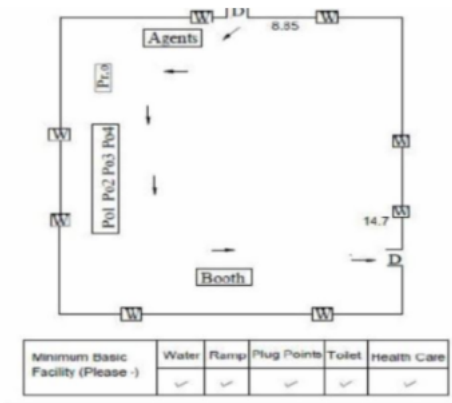

Google Map View

Polling Station Building Front View

Polling Station Front View

Cad View

Key MAP View

1 பெயர் : பஞ்சவர்ணம் தந்தை பெயர்: சுப்பையா வீட்டு எண் : 1 வயது : 57 பாலினம் : பெண்	NFX2305860 Photo is available	2 பெயர் : பஞ்சவர்ணம் கணவர் பெயர்: பிச்சைப்பாண்டி வீட்டு எண் : 1E வயது : 50 பாலினம் : பெண்	NFX0988006 Photo is available	3 பெயர் : இந்திரா கணவர் பெயர்: முருகன் வீட்டு எண் : 1E வயது : 38 பாலினம் : பெண்	NFX0596981 Photo is available
4 பெயர் : அழகு தந்தை பெயர்: கருப்பையா வீட்டு எண் : 1E வயது : 38 பாலினம் : பெண்	NFX0516120 Photo is available	5 பெயர் : சந்தனகருப்பாயி கணவர் பெயர்: முருகன் வீட்டு எண் : 1E வயது : 36 பாலினம் : பெண்	NFX0422154 Photo is available	6 பெயர் : ராம்குமார் தந்தை பெயர்: காயம்பு வீட்டு எண் : 1E வயது : 35 பாலினம் : ஆண்	NFX0626457 Photo is available
7 பெயர் : அம்பிகா கணவர் பெயர்: கண்ணன் வீட்டு எண் : 1E வயது : 29 பாலினம் : பெண்	NFX1030188 Photo is available	8 பெயர் : குமார் தந்தை பெயர்: சின்னப்பையன் வீட்டு எண் : 2 வயது : 44 பாலினம் : ஆண்	NFX0988030 Photo is available	9 பெயர் : சசிகலா கணவர் பெயர்: குமார் வீட்டு எண் : 2 வயது : 36 பாலினம் : பெண்	NFX0988071 Photo is available
10 பெயர் : அழகுமீனா தந்தை பெயர்: பிச்சைமுத்து வீட்டு எண் : 2 வயது : 29 பாலினம் : பெண்	NFX0988105 Photo is available	11 பெயர் : சென்பகவள்ளி கணவர் பெயர்: அரசு வீட்டு எண் : 2-8-8 வயது : 46 பாலினம் : பெண்	NFX1667112 Photo is available	12 பெயர் : பாக்கியம் தந்தை பெயர்: கருப்பையா வீட்டு எண் : 2-17 வயது : 49 பாலினம் : பெண்	NFX1667120 Photo is available
13 பெயர் : மகாலெட்சுமி கணவர் பெயர்: முருகன் வீட்டு எண் : 2-30 வயது : 45 பாலினம் : பெண்	HTX1858646 Photo is available	14 பெயர் : அழகம்மாள் கணவர் பெயர்: பிச்சை வீட்டு எண் : 2-32 வயது : 77 பாலினம் : பெண்	HTX1514009 Photo is available	15 பெயர் : ஆறுமுகம் தந்தை பெயர்: சுப்பன் வீட்டு எண் : 2-32 வயது : 55 பாலினம் : ஆண்	NFX0569673 Photo is available
16 பெயர் : வீரலெட்சுமி கணவர் பெயர்: ரவி வீட்டு எண் : 2-34 வயது : 50 பாலினம் : பெண்	NFX1667146 Photo is available	17 பெயர் : பொன்னுத்தாய் கணவர் பெயர்: வேலு வீட்டு எண் : 2-36 வயது : 71 பாலினம் : பெண்	HTX1514173 Photo is available	18 பெயர் : ஆனந்தராஜ் தந்தை பெயர்: வேலு வீட்டு எண் : 2-36 வயது : 50 பாலினம் : ஆண்	NFX1667153 Photo is available
19 பெயர் : மகேஸ்வரி கணவர் பெயர்: ஆனந்தராஜ் வீட்டு எண் : 2-36 வயது : 46 பாலினம் : பெண்	NFX1667161 Photo is available	20 பெயர் : வசந்தா கணவர் பெயர்: ஐயப்பன் வீட்டு எண் : 2-37 வயது : 54 பாலினம் : பெண்	HTX1514967 Photo is available	21 பெயர் : பாபு தந்தை பெயர்: அய்யப்பன் வீட்டு எண் : 2-37 வயது : 32 பாலினம் : ஆண்	NFX0757575 Photo is available
22 பெயர் : ராஜசேகர் தந்தை பெயர்: அய்யப்பன் வீட்டு எண் : 2-38 வயது : 34 பாலினம் : ஆண்	NFX0422253 Photo is available	23 பெயர் : விக்கனேஷ்குமார் தந்தை பெயர்: ஐயப்பன் வீட்டு எண் : 2-38 வயது : 30 பாலினம் : ஆண்	NFX1070887 Photo is available	24 பெயர் : சுந்தரி கணவர் பெயர்: ராஜசேகர் வீட்டு எண் : 2-38 வயது : 29 பாலினம் : பெண்	NFX1071117 Photo is available
25 பெயர் : சினேகா பா கணவர் பெயர்: பாபு அ வீட்டு எண் : 2/38 வயது : 22 பாலினம் : பெண்	NFX2160240 Photo is available	26 பெயர் : சுப்பம்மாள் கணவர் பெயர்: சுப்பையா வீட்டு எண் : 2-39 வயது : 77 பாலினம் : பெண்	NFX1667203 Photo is available	27 பெயர் : பாப்பா கணவர் பெயர்: ராமசாமி வீட்டு எண் : 2-39 வயது : 57 பாலினம் : பெண்	NFX1667211 Photo is available
28 பெயர் : பாப்பாத்தி கணவர் பெயர்: கோபால் வீட்டு எண் : 2-40 வயது : 65 பாலினம் : பெண்	NFX1667229 Photo is available	29 பெயர் : ரெங்கன் தந்தை பெயர்: சுப்பன் வீட்டு எண் : 2-42 வயது : 64 பாலினம் : ஆண்	NFX1667245 Photo is available	30 பெயர் : திருமலையம்மாள் கணவர் பெயர்: ரெங்கன் வீட்டு எண் : 2-42 வயது : 62 பாலினம் : பெண்	NFX1667252 Photo is available