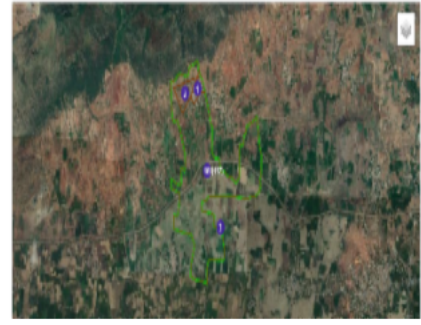

4. வாக்காளர்களின் எண்ணிக்கை

தொடங்கும் வரிசை எண்	முடியும் வரிசை எண்.	நிகர வாக்காளர்களின் எண்ணிக்கை			
		ஆண்	பெண்	மூன்றாம் பாலினம்	மொத்தம்
1	1197	604	590	1	1195

கையொப்பம்

Nazri Naksha

Google Map View

Polling Station Building Front View