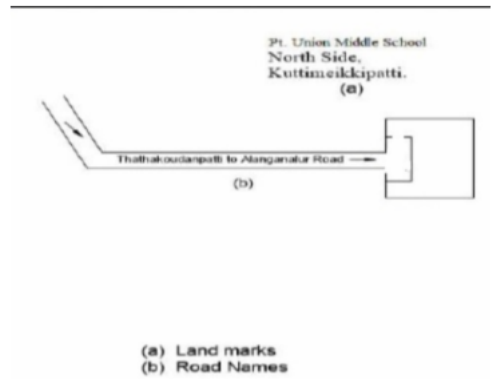

Polling Station Front View

Cad View

Key MAP View

சட்டமன்றத் தொகுதியின் எண் மற்றும் பெயர் : 190-சோழவந்தான் மற்றும் பெயர் 1-குட்டிமேயக்கிபட்டி (வ.கி) குட்டிமேயக்கிபட்டி (ஊ), குட்டிமேயக்கிபட்டி வார்டு 1

பாகம் எண் : 172