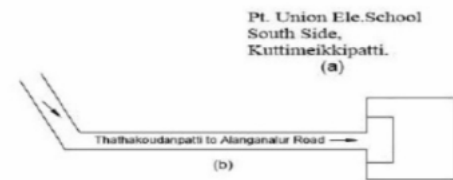

Polling Station Front View

Cad View

Minimum Basic Facility (Please -)	Water	Ramp	Plug Points	Toilet	Health Care
	✓	✓	✓	✓	✓

Key MAP View

(a) Land marks
(b) Road Names

1 பெயர் : மகேஸ் தந்தை பெயர்: கோவிந்தன் வீட்டு எண் : 1/32 வயது : 43 பாலினம் : ஆண்	HTX3034063 Photo is available	2 பெயர் : தேவிஷ்ரி ச கணவர் பெயர்: முத்துராஜா வீட்டு எண் : 1/52 வயது : 23 பாலினம் : பெண்	NFX2297885 Photo is available	3 பெயர் : பஞ்சு கணவர் பெயர்: சந்திரன் வீட்டு எண் : 1-67 வயது : 51 பாலினம் : பெண்	NFX0802470 Photo is available
4 பெயர் : பாண்டிக்கனி கணவர் பெயர்: செந்தில்குமார் வீட்டு எண் : 1-133 வயது : 36 பாலினம் : பெண்	NFX0570325 Photo is available	5 பெயர் : ருபீன்குமார் மு தந்தை பெயர்: முருகன் வீட்டு எண் : 1/149 வயது : 23 பாலினம் : ஆண்	NFX2004034 Photo is available	6 பெயர் : முத்துச்சாமி தந்தை பெயர்: சின்னப்பாண்டி வீட்டு எண் : 1/158 வயது : 27 பாலினம் : ஆண்	NFX1260454 Photo is available
7 பெயர் : கவிதா கணவர் பெயர்: செல்லத்துரை வீட்டு எண் : 1-162 வயது : 48 பாலினம் : பெண்	HTX1380369 Photo is available	8 பெயர் : செளந்தர பாண்டியன் தந்தை பெயர்: சேதுராமன் வீட்டு எண் : 1E வயது : 53 பாலினம் : ஆண்	NFX0570341 Photo is available	9 பெயர் : அழகு கணவர் பெயர்: கணேசன் வீட்டு எண் : 1E வயது : 47 பாலினம் : பெண்	HTX2975159 Photo is available
10 பெயர் : சுரேஷ் தந்தை பெயர்: பிச்சை வீட்டு எண் : 1E வயது : 38 பாலினம் : ஆண்	HTX2975167 Photo is available	11 பெயர் : ராஜேஸ்வரி கணவர் பெயர்: முருகன் வீட்டு எண் : 1E வயது : 33 பாலினம் : பெண்	NFX0704213 Photo is available	12 பெயர் : போதும்பொண்ணு கணவர் பெயர்: சுரேஷ் வீட்டு எண் : 1E வயது : 32 பாலினம் : பெண்	NFX0704221 Photo is available
13 பெயர் : அன்புகனி கணவர் பெயர்: சந்திரபோஸ் வீட்டு எண் : 1E வயது : 32 பாலினம் : பெண்	NFX0704072 Photo is available	14 பெயர் : ஜெயா கணவர் பெயர்: கார்த்திக் வீட்டு எண் : 1E வயது : 32 பாலினம் : பெண்	NFX0704080 Photo is available	15 பெயர் : தங்கராஜ் தந்தை பெயர்: முருகன் வீட்டு எண் : 1E வயது : 28 பாலினம் : ஆண்	NFX1132851 Photo is available
16 பெயர் : அழகர்சாமி தந்தை பெயர்: சுந்தரராஜன் வீட்டு எண் : 1E வயது : 28 பாலினம் : ஆண்	NFX1132869 Photo is available	17 பெயர் : யோகபிரியதர்ஷினி தந்தை பெயர்: செல்வம் வீட்டு எண் : 1E வயது : 27 பாலினம் : பெண்	NFX1132877 Photo is available	18 பெயர் : தர்மர் தந்தை பெயர்: நல்லதம்பி வீட்டு எண் : 1-E வயது : 60 பாலினம் : ஆண்	NFX0425538 Photo is available
19 பெயர் : மனோகரன் தந்தை பெயர்: சுப்பையா வீட்டு எண் : 1-E வயது : 59 பாலினம் : ஆண்	NFX0425819 Photo is available	20 பெயர் : வெங்கடேஷ் தந்தை பெயர்: சுந்தராஜ் வீட்டு எண் : 1-E வயது : 55 பாலினம் : ஆண்	NFX0425553 Photo is available	21 பெயர் : பத்மாவதி கணவர் பெயர்: வெங்கடேஷன் வீட்டு எண் : 1-E வயது : 53 பாலினம் : பெண்	NFX0425561 Photo is available
22 பெயர் : சாந்தி கணவர் பெயர்: தர்மர் வீட்டு எண் : 1-E வயது : 51 பாலினம் : பெண்	NFX0425546 Photo is available	23 பெயர் : செல்வி கணவர் பெயர்: வேலுச்சாமி வீட்டு எண் : 1-E வயது : 51 பாலினம் : பெண்	NFX0425694 Photo is available	24 பெயர் : அழகர்சாமி தந்தை பெயர்: ராமசாமி வீட்டு எண் : 1-E வயது : 50 பாலினம் : ஆண்	NFX0425777 Photo is available
25 பெயர் : சுசிலா கணவர் பெயர்: அழகர்சாமி வீட்டு எண் : 1-E வயது : 46 பாலினம் : பெண்	NFX0425785 Photo is available	26 பெயர் : அன்புச்செல்வம் தந்தை பெயர்: பிச்சை வீட்டு எண் : 1-E வயது : 46 பாலினம் : ஆண்	NFX0425801 Photo is available	27 பெயர் : சித்ரா கணவர் பெயர்: கார்த்திகேயன் வீட்டு எண் : 1-E வயது : 40 பாலினம் : பெண்	NFX0425744 Photo is available
28 பெயர் : சங்கிலி தந்தை பெயர்: முத்து வீட்டு எண் : 1-E வயது : 40 பாலினம் : ஆண்	NFX0425595 Photo is available	29 பெயர் : சத்யதேவி கணவர் பெயர்: குணசேகரன் வீட்டு எண் : 1-E வயது : 40 பாலினம் : பெண்	NFX0425678 Photo is available	30 பெயர் : லெட்சுமி கணவர் பெயர்: கண்ணன் வீட்டு எண் : 1-E வயது : 39 பாலினம் : பெண்	NFX0425686 Photo is available