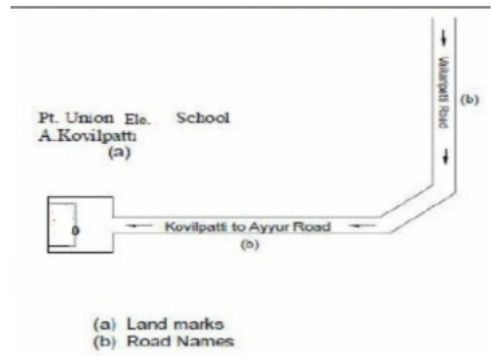

Key MAP View