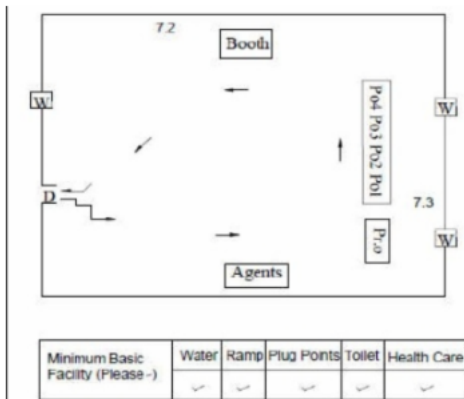

Cad View

Key MAP View