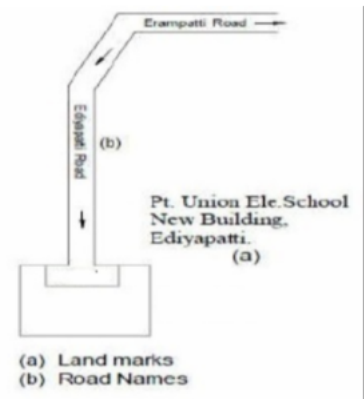

Cad View

Key MAP View