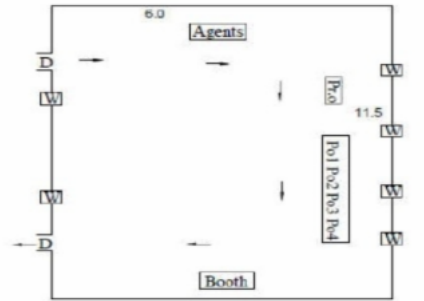

4. வாக்காளர்களின் எண்ணிக்கை

தொடங்கும் வரிசை எண்	முடியும் வரிசை எண்.	நிகர வாக்காளர்களின் எண்ணிக்கை			
		ஆண்	பெண்	மூன்றாம் பாலினம்	மொத்தம்
1	704	357	347	0	704

கையொப்பம்

Nazri Naksha

Google Map View

Polling Station Building Front View

Polling Station Front View

Cad View

Minimum Basic Facility (Please-)	Water	Ramp	Plug Points	Toilet	Health Care
	✓	✓	✓	✓	✓

Key MAP View

- (a) Land marks
- (b) Road Names

சட்டமன்றத் தொகுதியின் எண் மற்றும் பெயர் : 190-சோழவந்தான்
பிரிவு எண் மற்றும் பெயர் 1-எர்ரம்பட்டி (வ.கி) எர்ரம்பட்டி (ஊ), எர்ரம்பட்டி வார்டு 3