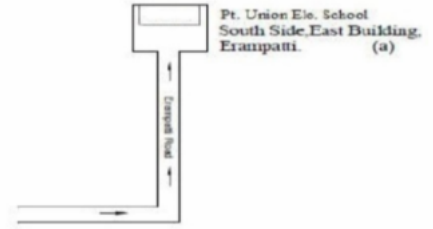

Polling Station Front View

Cad View

Minimum Basic Facility (Please-)	Water	Ramp	Plug Points	Toilet	Health Care
	✓	✓	✓	✓	✓

Key MAP View

- (a) Land marks
- (b) Road Names

சட்டமன்றத் தொகுதியின் எண் மற்றும் பெயர் : 190-சோழவந்தான்
பிரிவு எண் மற்றும் பெயர் 1-எர்ரம்பட்டி (வ.கி) எர்ரம்பட்டி (ஊ), எர்ரம்பட்டி வார்டு 3