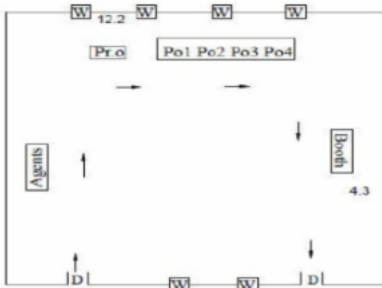

4. வாக்காளர்களின் எண்ணிக்கை

தொடங்கும் வரிசை எண்	முடியும் வரிசை எண்.	நிகர வாக்காளர்களின் எண்ணிக்கை			
		ஆண்	பெண்	மூன்றாம் பாலினம்	மொத்தம்
1	787	379	407	0	786

கையொப்பம்

Nazri Naksha

Google Map View

Polling Station Building Front View

Polling Station Front View

Cad View

Key MAP View

Minimum Basic Facility (Please -)	Water	Ramp	Plug Points	Toilet	Health Care
	✓	✓	✓	✓	✓

(a) Land marks
(b) Road Names

சட்டமன்றத் தொகுதியின் எண் மற்றும் பெயர் : 190-சோழவந்தான்
பிரிவு எண் மற்றும் பெயர் 1-தேவசேரி (வ.கி) முடுவார்பட்டி (ஊ), தேவசேரி வார்டு 1