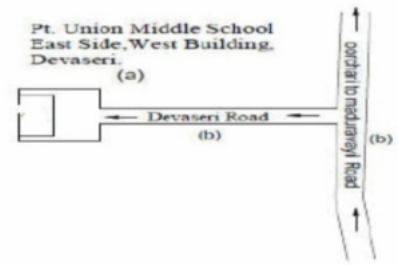

Polling Station Front View

Cad View

Key MAP View

Minimum Basic Facility (Please -)	Water	Ramp	Plug Points	Toilet	Health Care
	✓	✓	✓	✓	✓

(a) Land marks
(b) Road Names

சட்டமன்றத் தொகுதியின் எண் மற்றும் பெயர் : 190-சோழவந்தான்
பிரிவு எண் மற்றும் பெயர் 1-தேவசேரி (வ.கி) முடுவார்பட்டி (ஊ), தேவசேரி வார்டு 1