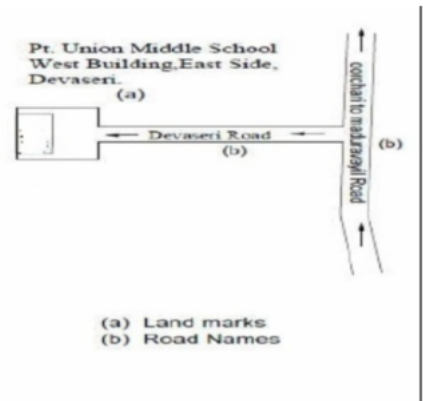

Key MAP View