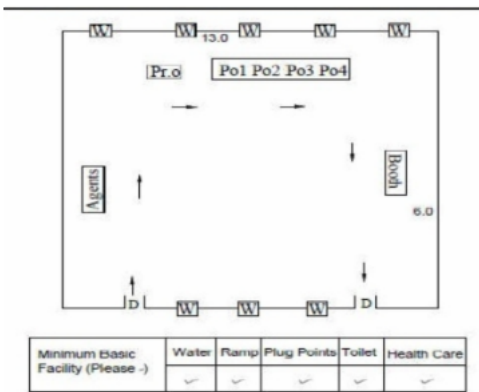

Cad View

Key MAP View