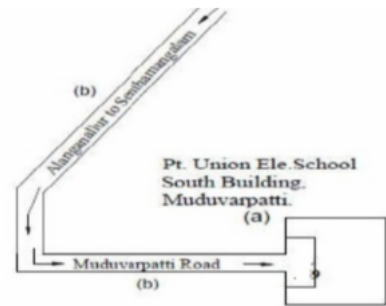

Polling Station Front View

Cad View

Minimum Basic Facility (Please -)	Water	Ramp	Plug Points	Toilet	Health Care
	✓	✓	✓	✓	✓

Key MAP View

- (a) Land marks
- (b) Road Names

சட்டமன்றத் தொகுதியின் எண் மற்றும் பெயர் : 190-சோழவந்தான் மற்றும் பெயர் : 1-முடுவார்பட்டி (வ.கி) முடுவார்பட்டி (ஊ), முடுவார்பட்டி வார்டு 3 பிரிவு எண் மற்றும் பெயர்