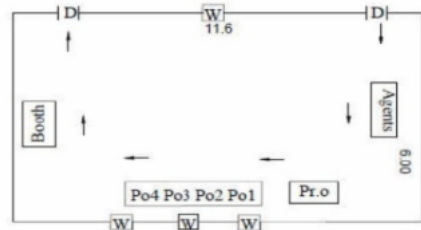

Polling Station Front View

Cad View

Minimum Basic Facility (Please -)	Water	Ramp	Plug Points	Toilet	Health Care
	✓	✓	✓	✓	✓

Key MAP View

- (a) Land marks
- (b) Road Names

சட்டமன்றத் தொகுதியின் எண் மற்றும் பெயர் : 190-சோழவந்தான் மற்றும் பெயர் : 1-முடுவார்பட்டி (வ.கி) முடுவார்பட்டி (ஊ), முடுவார்பட்டி வார்டு 3 பிரிவு எண் மற்றும் பெயர்