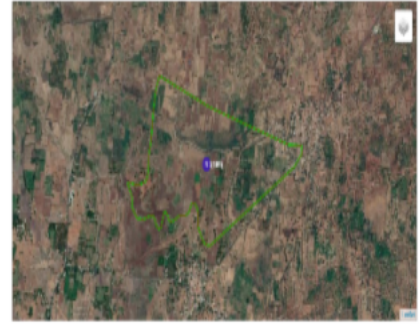

4. வாக்காளர்களின் எண்ணிக்கை

தொடங்கும் வரிசை எண்	முடியும் வரிசை எண்.	நிகர வாக்காளர்களின் எண்ணிக்கை			
		ஆண்	பெண்	மூன்றாம் பாலினம்	மொத்தம்
1	999	509	479	0	988

கையொப்பம்

Nazri Naksha

Google Map View

Polling Station Building Front View

Polling Station Front View

Cad View

Minimum Basic Facility (Please -)	Water	Ramp	Plug Points	Toilet	Health Care
	✓	✓	✓	✓	✓

Key MAP View

- (a) Land marks
- (b) Road Names

சட்டமன்றத் தொகுதியின் எண் மற்றும் பெயர் : 190-சோழவந்தான் மற்றும் பெயர் : 1-முடுவார்பட்டி (வ.கி) முடுவார்பட்டி (ஊ), முடுவார்பட்டி வார்டு 3 பிரிவு எண் மற்றும் பெயர்