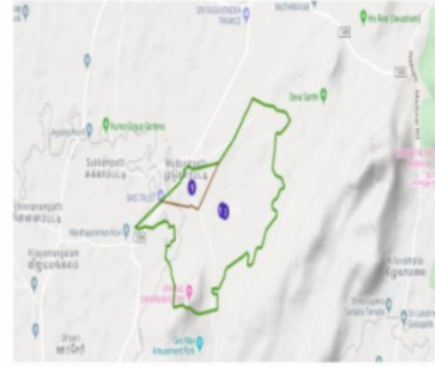

3. வாக்குச் சாவடியின் விவரங்கள்

வாக்குச் சாவடியின் எண் மற்றும் பெயர் : 186 - ஊராட்சி ஒன்றிய ஆரம்பப்பள்ளி, தெற்கு கட்டிடம், முடுவார்பட்டி-625503	வாக்குச் சாவடியின் வகைப்பாடு (ஆண்/பெண்/பொது)	
வாக்குச் சாவடியின் முகவரி : ஊராட்சி ஒன்றிய ஆரம்பப்பள்ளி, முடுவார்பட்டி, 625503	துணை வாக்குச் சாவடிகளின் எண்ணிக்கை :	0

4. வாக்காளர்களின் எண்ணிக்கை

தொடங்கும் வரிசை எண்	முடியும் வரிசை எண்.	நிகர வாக்காளர்களின் எண்ணிக்கை			
		ஆண்	பெண்	மூன்றாம் பாலினம்	மொத்தம்
1	520	268	250	0	518

கையொப்பம்

Nazri Naksha

Google Map View

Polling Station Building Front View

Polling Station Front View

Cad View

Key MAP View

சட்டமன்றத் தொகுதியின் எண் மற்றும் பெயர் : 190-சோழவந்தான் மற்றும் பெயர் 1-முடுவார்பட்டி (வ.கி) முடுவார்பட்டி (ஊ), முடுவார்பட்டி வார்டு 5 பிரிவு எண் மற்றும் பெயர்