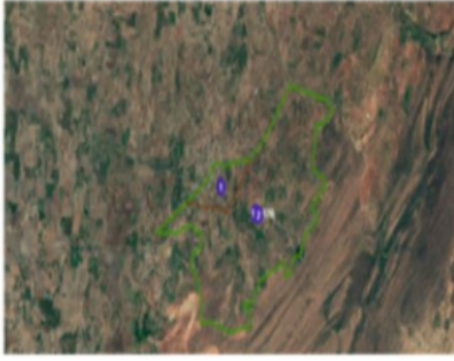

Nazri Naksha