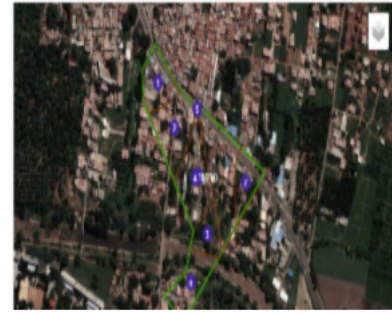

4. வாக்காளர்களின் எண்ணிக்கை

தொடங்கும் வரிசை எண்	முடியும் வரிசை எண்.	நிகர வாக்காளர்களின் எண்ணிக்கை			
		ஆண்	பெண்	மூன்றாம் பாலினம்	மொத்தம்
1	755	360	391	0	751

கையொப்பம்

Nazri Naksha

Google Map View

Polling Station Building Front View