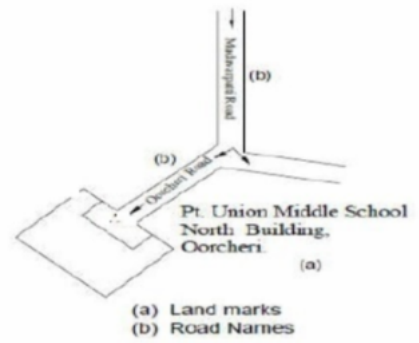

Cad View

Key MAP View