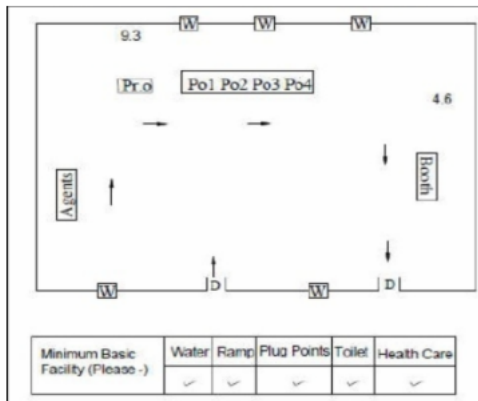

Cad View

Key MAP View