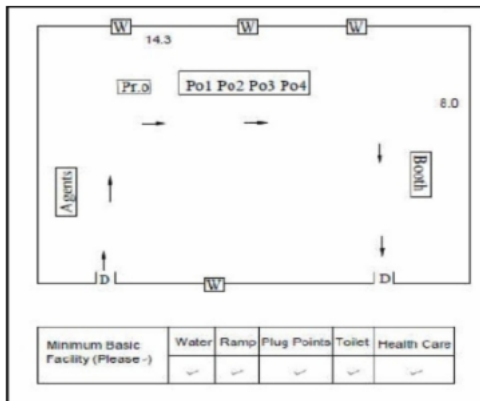

Cad View

Key MAP View