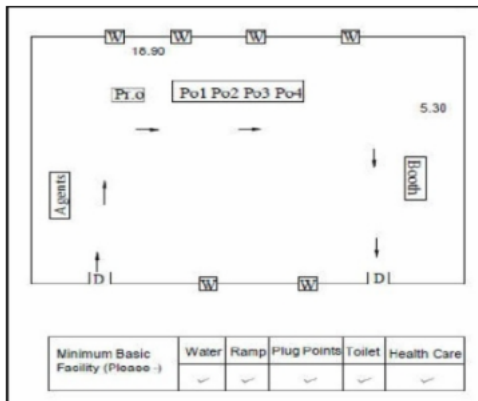

Cad View

Key MAP View