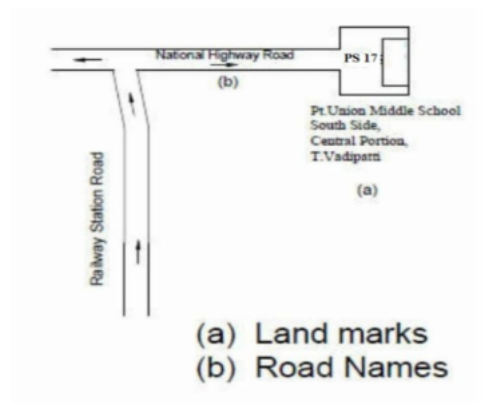

Key MAP View