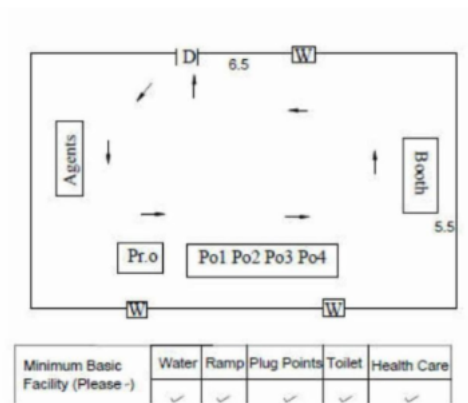

Google Map View

Polling Station Building Front View

Polling Station Front View

Cad View

Key MAP View

1 பெயர் : அங்காள் ஈஸ்வரி அஜீத்குமார் கணவர் பெயர் : அஜீத்குமார் வீட்டு எண் : 1 வயது : 26 பாலினம் : பெண்	NFX1244466 Photo is available	2 பெயர் : அருள் ராஜ் தந்தை பெயர் : மாதவ ராஜ் வீட்டு எண் : 1ஏ வயது : 29 பாலினம் : ஆண்	NFX1237478 Photo is available	3 பெயர் : முத்துக்குமார் தந்தை பெயர் : காளிதாஸ் வீட்டு எண் : 1E வயது : 31 பாலினம் : ஆண்	NFX1010784 Photo is available
4 பெயர் : பாலமுருகன் தந்தை பெயர் : சேதுராமன் வீட்டு எண் : 1E வயது : 29 பாலினம் : ஆண்	NFX1107689 Photo is available	5 பெயர் : கதிர்வன் தந்தை பெயர் : காளிதாஸ் வீட்டு எண் : 1E வயது : 28 பாலினம் : ஆண்	NFX1088566 Photo is available	6 பெயர் : கஜேந்திரன் தந்தை பெயர் : ஸ்ரீகாந்த் வீட்டு எண் : 1இ வயது : 22 பாலினம் : ஆண்	NFX2087781 Photo is available
7 பெயர் : யாஸ்மீன் கணவர் பெயர் : முஸ்தபா வீட்டு எண் : 4-1-138 வயது : 30 பாலினம் : பெண்	NFX1264878 Photo is available	8 பெயர் : கிருஷ்ணி தந்தை பெயர் : வசந்தராஜ் வீட்டு எண் : 4-4-7 வயது : 27 பாலினம் : பெண்	NFX1160282 Photo is available	# 9 பெயர் : ஆதவன் தனபாலன் தந்தை பெயர் : தனபாலன் வீட்டு எண் : 4-5-22/1 வயது : 39 பாலினம் : ஆண்	NFX0580928 Photo is available
10 பெயர் : தர்ஷினி தந்தை பெயர் : கணேஷ்ராமன் வீட்டு எண் : 4/07/35 வயது : 24 பாலினம் : பெண்	NFX1938083 Photo is available	11 பெயர் : பிரவீணா மருதுபாண்டி கணவர் பெயர் : மருதுபாண்டி வீட்டு எண் : 4-7-36 வயது : 28 பாலினம் : பெண்	NFX1208610 Photo is available	12 பெயர் : சுதர்சன் ப தந்தை பெயர் : பரந்தாமன் வீட்டு எண் : 4-7-10 வயது : 23 பாலினம் : ஆண்	NFX2087807 Photo is available
13 பெயர் : சினேகா தந்தை பெயர் : ரொங்கசாமி வீட்டு எண் : 5-2-67/2 வயது : 24 பாலினம் : பெண்	NFX1938174 Photo is available	14 பெயர் : பால்பாண்டி தந்தை பெயர் : பாண்டி வீட்டு எண் : 5-2-79 வயது : 31 பாலினம் : ஆண்	NFX0825133 Photo is available	15 பெயர் : ராஜேந்திரன் தந்தை பெயர் : திரவியம் பிள்ளை வீட்டு எண் : 5-2-80 வயது : 67 பாலினம் : ஆண்	WBV1186394 Photo is available
16 பெயர் : ரோஷினி தந்தை பெயர் : சந்திரசேகரன் வீட்டு எண் : 5-2-84/4 வயது : 24 பாலினம் : பெண்	NFX1898824 Photo is available	17 பெயர் : குரு கார்த்திகேயன் தந்தை பெயர் : ஜெயக் குமார் வீட்டு எண் : 5-3-8 வயது : 23 பாலினம் : ஆண்	NFX2073674 Photo is available	18 பெயர் : மணிகண்டன் தந்தை பெயர் : முனியாண்டி வீட்டு எண் : 5-3-17 வயது : 35 பாலினம் : ஆண்	NFX0460766 Photo is available
19 பெயர் : முருகலெட்சுமி தந்தை பெயர் : முனியாண்டி வீட்டு எண் : 5-3-17 வயது : 28 பாலினம் : பெண்	NFX1105006 Photo is available	20 பெயர் : வைரலெட்சுமி தந்தை பெயர் : ராகுப்பிள்ளை வீட்டு எண் : 5-3-18 வயது : 35 பாலினம் : ஆண்	NFX0460956 Photo is available	21 பெயர் : தனலெட்சுமி கணவர் பெயர் : முருகன் வீட்டு எண் : 5-3-19 வயது : 38 பாலினம் : பெண்	NFX0636209 Photo is available
22 பெயர் : பாலமுருகன் தந்தை பெயர் : அழகர்சாமி வீட்டு எண் : 5-3-19 வயது : 35 பாலினம் : ஆண்	NFX0460949 Photo is available	23 பெயர் : பாண்டிச்செல்வி கணவர் பெயர் : பாலமுருகன் வீட்டு எண் : 5-3-19 வயது : 28 பாலினம் : பெண்	NFX1105014 Photo is available	24 பெயர் : கலைவாணன் தந்தை பெயர் : சேகர் வீட்டு எண் : 5-4 வயது : 39 பாலினம் : ஆண்	NFX0961383 Photo is available
25 பெயர் : விக்னேஷ் தாயின் பெயர் : சுசிலா வீட்டு எண் : 5-4 வயது : 36 பாலினம் : ஆண்	NFX0838250 Photo is available	26 பெயர் : ராமதிலகம் கணவர் பெயர் : கலைவாணன் வீட்டு எண் : 5-4 வயது : 35 பாலினம் : பெண்	NFX0961490 Photo is available	27 பெயர் : அரவிந்தன் தந்தை பெயர் : மகேந்திரன் வீட்டு எண் : 5-4 வயது : 31 பாலினம் : ஆண்	NFX0838011 Photo is available
28 பெயர் : ஜெய ஸ்ரீ தந்தை பெயர் : கண்ணபிரான் வீட்டு எண் : 5-4-1 வயது : 21 பாலினம் : பெண்	NFX2163905 Photo is available	29 பெயர் : லீலாவதி கணவர் பெயர் : பன்னீர்ச்செல்வம் வீட்டு எண் : 5-4-3 வயது : 75 பாலினம் : பெண்	NFX1301951 Photo is available	30 பெயர் : தயாநிதி தந்தை பெயர் : பன்னீர்ச்செல்வம் வீட்டு எண் : 5-4-3 வயது : 51 பாலினம் : ஆண்	NFX1301969 Photo is available