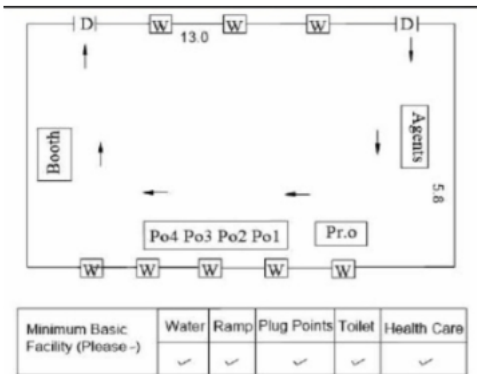

Cad View

Key MAP View