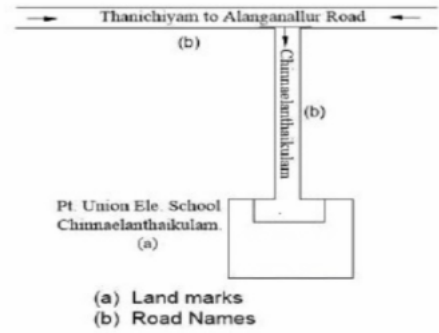

Cad View

Key MAP View