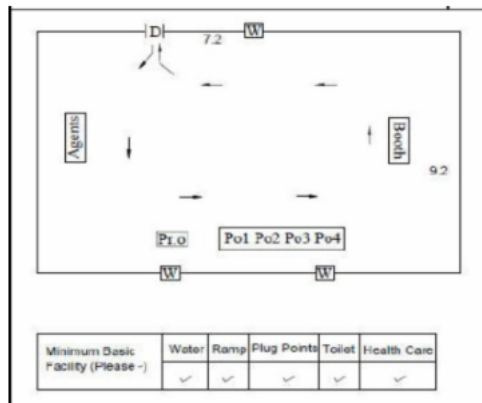

Cad View

Key MAP View