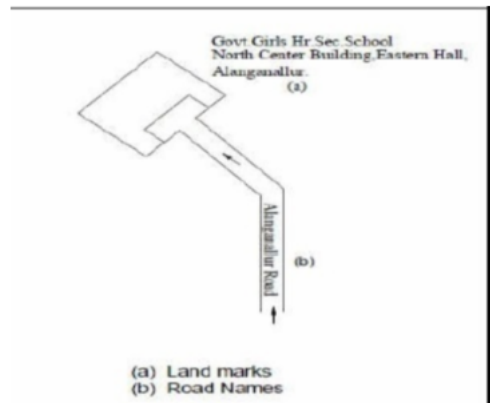

Cad View

Key MAP View