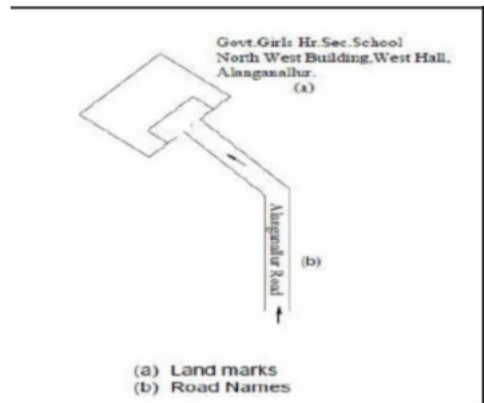

Key MAP View