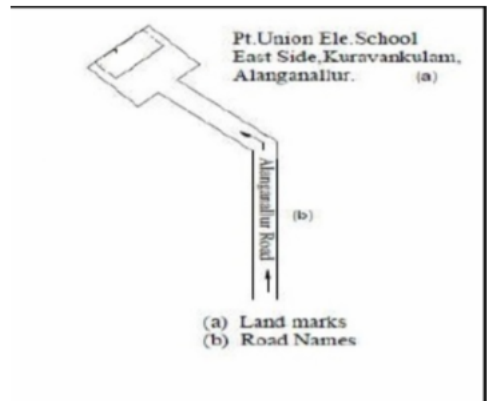

Key MAP View