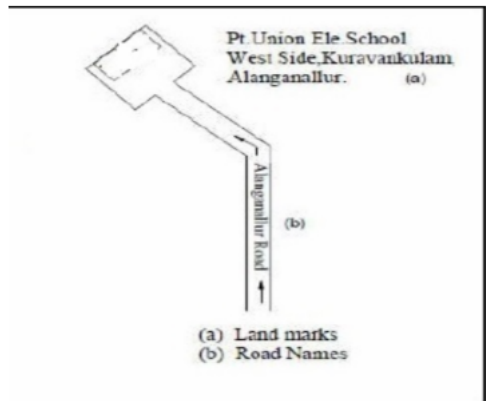

Key MAP View