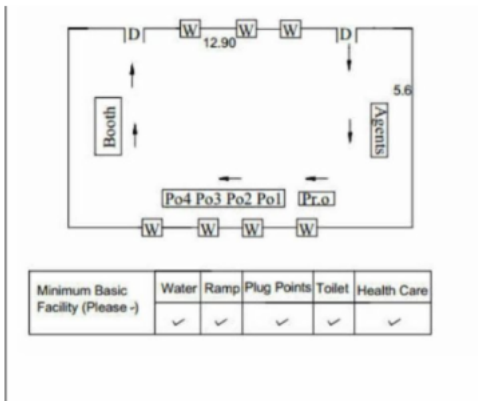

Google Map View

Polling Station Building Front View

Polling Station Front View

Cad View

Key MAP View

1 பெயர் : ஆனந்தஜோதி தந்தை பெயர்: முத்தையா வீட்டு எண் : 1-1 வயது : 49 பாலினம் : ஆண்	NFX0606277 Photo is available	2 பெயர் : ஜனார்த்தனன் தந்தை பெயர்: முனியாண்டி வீட்டு எண் : 1E வயது : 30 பாலினம் : ஆண்	NFX0839084 Photo is available	3 பெயர் : கணேசன் தந்தை பெயர்: கண்ணன் வீட்டு எண் : 1-E வயது : 34 பாலினம் : ஆண்	NFX0637744 Photo is available
4 பெயர் : சஞ்சு விகாஷினி தந்தை பெயர்: ஜுவகர் வீட்டு எண் : 2-2-110/11 வயது : 27 பாலினம் : பெண்	NFX1248418 Photo is available	5 பெயர் : சித்ரா தந்தை பெயர்: ராமுபிள்ளை வீட்டு எண் : 3-5-24 வயது : 35 பாலினம் : பெண்	NFX0606038 Photo is available	6 பெயர் : அருண் குமார் தந்தை பெயர்: முருகன் வீட்டு எண் : 3-5-36A வயது : 35 பாலினம் : ஆண்	NFX0357038 Photo is available
7 பெயர் : காமாட்சிபிரியா தந்தை பெயர்: பாண்டி வீட்டு எண் : 3-5-48B வயது : 40 பாலினம் : பெண்	NFX0620195 Photo is available	8 பெயர் : அருண் பாண்டியன் தந்தை பெயர்: பாலா சுப்பிரமணி வீட்டு எண் : 4/1 வயது : 22 பாலினம் : ஆண்	NFX2088177 Photo is available	9 பெயர் : நந்தினி தந்தை பெயர்: முனியாண்டி வீட்டு எண் : 4-2 வயது : 29 பாலினம் : பெண்	NFX0962282 Photo is available
10 பெயர் : ஜேசுராஜ் தந்தை பெயர்: சிமியோன் வீட்டு எண் : 4-2-1A12 வயது : 68 பாலினம் : ஆண்	NFX0009936 Photo is available	11 பெயர் : கிருஷ்ணபிரியா தந்தை பெயர்: ராஜ்ஜி வீட்டு எண் : 4-2-10-1 வயது : 29 பாலினம் : பெண்	NFX1046077 Photo is available	12 பெயர் : மோகன்தாஸ் தந்தை பெயர்: சுந்தரராஜன் வீட்டு எண் : 4-3 வயது : 55 பாலினம் : ஆண்	NFX0839126 Photo is available
13 பெயர் : ஜெயச்சந்திரன் தந்தை பெயர்: முத்துகிருஷ்ணராஜ் வீட்டு எண் : 4-3-1 வயது : 72 பாலினம் : ஆண்	NFX1307370 Photo is available	14 பெயர் : பாலச்சந்திரன் தந்தை பெயர்: முத்துகிருஷ்ணராஜ் வீட்டு எண் : 4-3-1 வயது : 70 பாலினம் : ஆண்	NFX1307388 Photo is available	15 பெயர் : கமலா கணவர் பெயர்: பாலச்சந்திரன் வீட்டு எண் : 4-3-1 வயது : 62 பாலினம் : பெண்	NFX1307396 Photo is available
16 பெயர் : கிருஷ்ணமூர்த்தி தந்தை பெயர்: பாலச்சந்திரன் வீட்டு எண் : 4-3-1 வயது : 44 பாலினம் : ஆண்	HTX2491660 Photo is available	17 பெயர் : வசந்த் தந்தை பெயர்: பாலச்சந்திரன் வீட்டு எண் : 4-3-1 வயது : 42 பாலினம் : ஆண்	HTX2489532 Photo is available	18 பெயர் : பிரகாஷ் தந்தை பெயர்: பாலச்சந்திரன் வீட்டு எண் : 4-3-1 வயது : 41 பாலினம் : ஆண்	HTX2001220 Photo is available
19 பெயர் : ஜெயபூர்ணிமா கணவர் பெயர்: வசந்த் வீட்டு எண் : 4-3-1 வயது : 38 பாலினம் : பெண்	NFX0609016 Photo is available	20 பெயர் : விக்னேஸ்வரி கணவர் பெயர்: பிரகாஸ் வீட்டு எண் : 4-3-1 வயது : 34 பாலினம் : பெண்	NFX0609024 Photo is available	21 பெயர் : வெங்கடரமணன் தந்தை பெயர்: பூநிவாசன் வீட்டு எண் : 4/3/2 வயது : 25 பாலினம் : ஆண்	NFX1899103 Photo is available
22 பெயர் : பூநிவாசன் தந்தை பெயர்: பூநிவாசன் வீட்டு எண் : 4/3/2 வயது : 21 பாலினம் : பெண்	NFX2137461 Photo is available	23 பெயர் : முத்துகிருஷ்ணராஜ் தந்தை பெயர்: சுப்பாராஜ் வீட்டு எண் : 4-3-3 வயது : 64 பாலினம் : ஆண்	NFX1307404 Photo is available	24 பெயர் : மீனா கணவர் பெயர்: முத்துகிருஷ்ணராஜ் வீட்டு எண் : 4-3-3 வயது : 62 பாலினம் : பெண்	NFX1307412 Photo is available
25 பெயர் : சின்னமுனியம்மாள் கணவர் பெயர்: செளந்திரராஜன் வீட்டு எண் : 4-3-4 வயது : 81 பாலினம் : பெண்	NFX1307438 Photo is available	26 பெயர் : நவனீதம் தந்தை பெயர்: செளந்திரராஜன் வீட்டு எண் : 4-3-4 வயது : 62 பாலினம் : ஆண்	NFX1307446 Photo is available	27 பெயர் : கிருஷ்ணப்பிரியா கணவர் பெயர்: நவனீதம் வீட்டு எண் : 4-3-4 வயது : 55 பாலினம் : பெண்	NFX1307453 Photo is available
28 பெயர் : கோபால் தந்தை பெயர்: செளந்திரராஜன் வீட்டு எண் : 4-3-4 வயது : 52 பாலினம் : ஆண்	NFX1307461 Photo is available	29 பெயர் : ராமானுஜம் தந்தை பெயர்: செளந்திரராஜன் வீட்டு எண் : 4-3-4 வயது : 49 பாலினம் : ஆண்	NFX1307479 Photo is available	30 பெயர் : வெங்கடம் கணவர் பெயர்: கோபால் வீட்டு எண் : 4-3-4 வயது : 42 பாலினம் : பெண்	HTX2491587 Photo is available