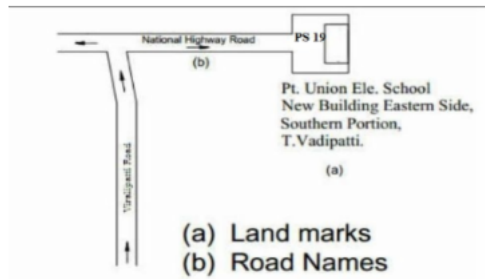

Key MAP View